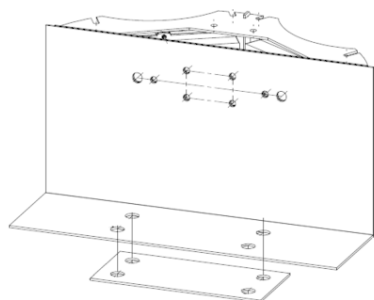

*Pièce détachée pour feu à led*

- Équerre de fixation permettant de fixer sur un caillebotis une balise moyenne intensité obstafash OFI120