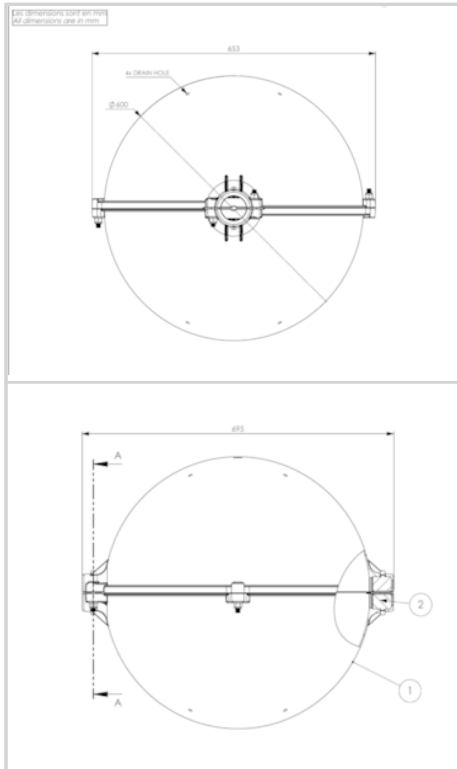

Ces sphères de balisage sont destinées au balisage diurne des câbles aériens. Elles sont conformes aux recommandations du chapitre 6 de l'OACI (Organisation de l'Aviation Civile Internationale). Elles sont utilisées sur les câbles de garde, les câbles de pylône haubanés, mât météo etc

- diamètre 600mm
- matière: polyéthylène
- couleur rouge, blanche ou orange aviation selon l'OACI (Annexe 14 du chapitre 6 de l'Organisation de l'Aviation Civile Internationale)
- mâchoire pour câble de garde ou OPGW
- montage rapide avec 6 écrous seulement

| Caractéristiques Mécaniques | |
|-----------------------------|-----------|
| Diamètre de câble | Ø6-12,5mm |
| Couleur | Blanche |
| Poids | 4kg |