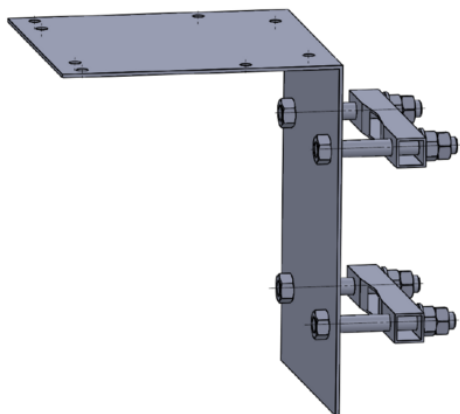

Pièce détachée pour feu à led

- Potence de fixation pour tube de diamètre 135mm maximum
- Permet de fixer sur un tube vertical les balises OFC