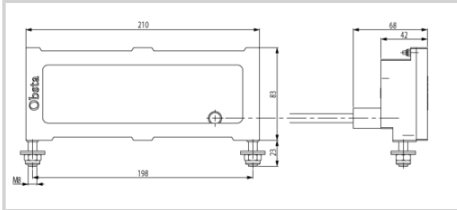

*Pièce détachée pour feu obsta à diodes lumineuses*

- projecteur rouge uniquement avec câble moulé à raccorder sur alimentation OBSTA

Option longueur câble : 10 mètres

### Caractéristiques Mécaniques

Câblage	Sur fils dénudés
Poids	2 kg