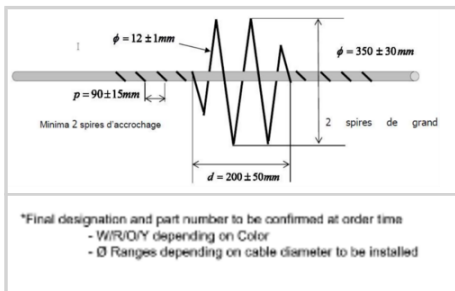

Cet effaroucheur spiralée est conçu pour rendre visible les câbles aériens par les oiseaux. Cette balise peut être installée sur les conducteurs jusqu'à 230KV, les câbles de garde et les câbles haubanés. Cette balise avifaune spiralée offre peu de résistance au vent, peut être installée à la main sans outillage particulier. L'adhérence des spirales évite le glissement provoquée par le vent ou les vibrations.

- Fabriqué en PVC antichoc avec protection UV
- Poids léger
- Installation rapide à la main
- Bonne adhérence sur le conducteur évitant le risque de glissement le long du câble
- Longue durée de vie sans détérioration
- Résistant au vent

Caractéristiques Mécaniques	
Diamètre de câble	Ø 9,5mm à 32,10mm
Couleur	blanc, rouge, orange ou jaune