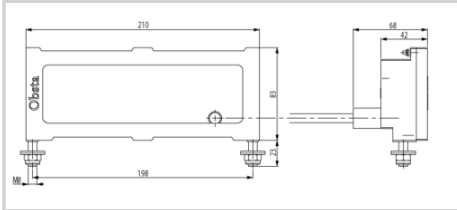

Pièce détachée pour feu obsta à diodes lumineuses

- projecteur rouge uniquement avec câble moulé à raccorder sur alimentation OBSTA

Option longueur câble moulé : 75 cm

Caractéristiques Mécaniques

Câblage	Sur fils dénudés
Poids	1.34 kg