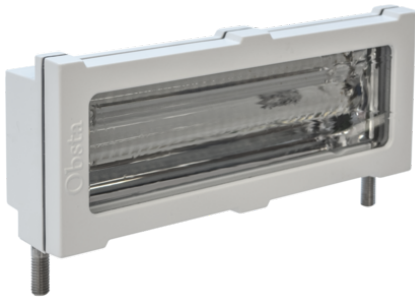

Pièce détachée pour feu obsta à diodes lumineuses

- projecteur rouge uniquement avec câble moulé à raccorder sur alimentation OBSTA

Option longueur câble moulé : 75 cm

Caractéristiques Mécaniques

Câblage	Sur fils dénudés
Poids	1.34 kg