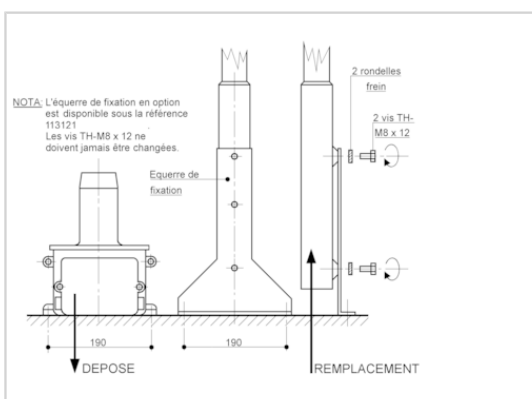

Équerre de fixation pour 1 feu OBSTA HI STI ou OBSTA STI

ARMOIRE,
CELLULE, KIT
SOLAIRE, PIÈCES
DÉTACHÉES

- Équerre inox épaisseur 3mm permettant de fixer une lampe OBSTA STI ou OBSTA HI STI sur un support horizontal

Caractéristiques Mécaniques

Fixation	2 trous de montage pour vis M6
----------	--------------------------------