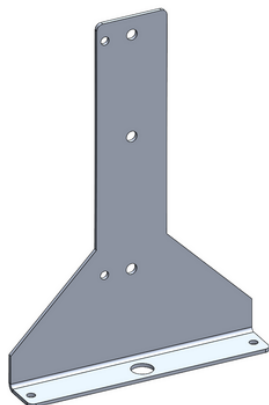

Équerre de fixation pour 1 feu OBSTA HI STI ou OBSTA STI

ARMOIRE,
CELLULE, KIT
SOLAIRE, PIÈCES
DÉTACHÉES

- Équerre inox épaisseur 3mm permettant de fixer une lampe OBSTA STI ou OBSTA HI STI sur un support horizontal

Caractéristiques Mécaniques

Fixation	2 trous de montage pour vis M6
----------	--------------------------------