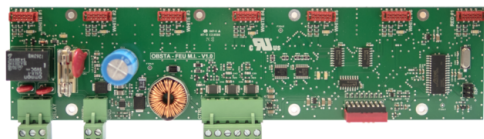

*Pièce détachée pour feu à led*

- Configuration haute intensité STAC pour 6 projecteurs
- blanc à éclats de jour