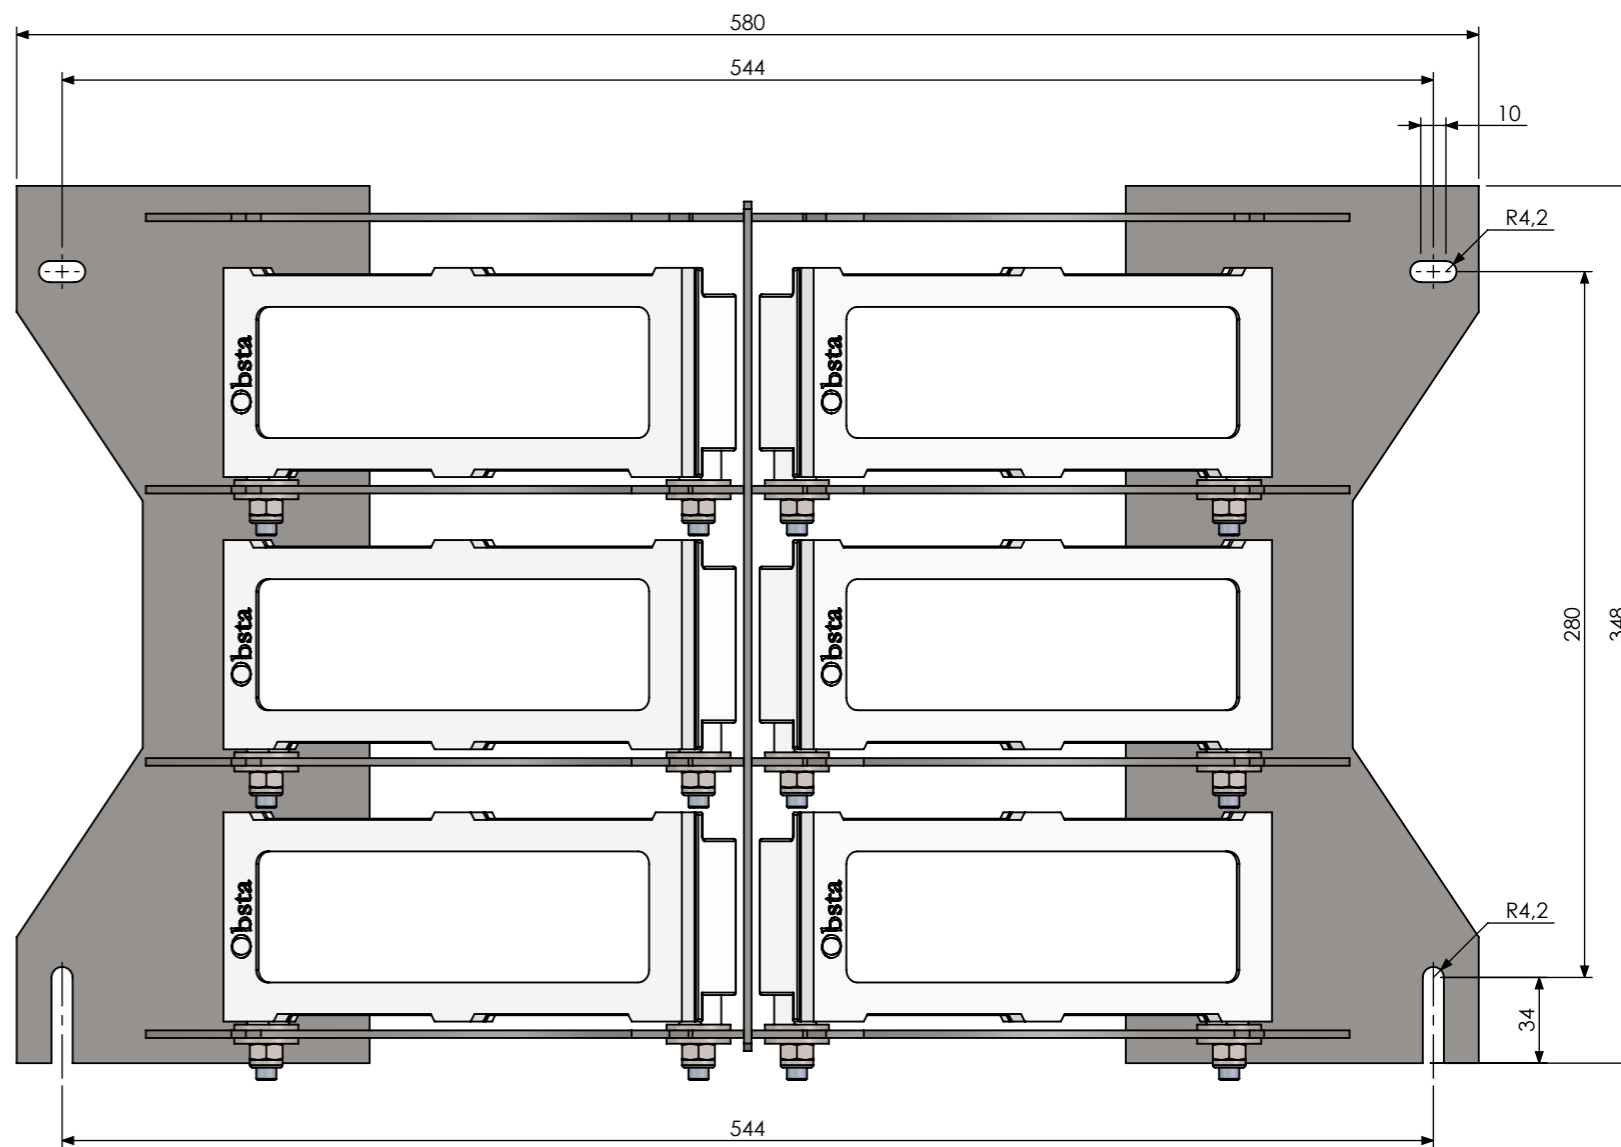

Les dimensions sont en mm  
All dimensions are in mm

This drawing covers the property of OBSTA. This document cannot be reproduced, copied or cummunicated with third parties without the authorization of OBSTA. Ce document est la propriété d'OBSTA. Il ne peut être reproduit ou communiqué à des tiers sans l'autorisation écrite d'OBSTA.

A	25/10/21	T MÉLINE	CREATION	A ROYER
IND/REV	DATE	DESSINE PAR: DESIGNED BY:	NATURE DES MODIFICATIONS/MODIFICATIONS	APPROUVE PAR: APPROVED BY:
		<b>OBSTAFLASH</b> <b>FEU HI 3 NIVEAUX</b>		
Usine de Reims 3, Impasse de la blanchisserie BP 56 51052 REIMS Cedex - France Tel.:+33 (0) 326 857 400		CODE:	PLAN: DRAWING: <b>O-CUS-00205-0FP</b>	IND/REV FOLIO: PAGE: <b>A</b> / <b>1/1</b>
		NUMERO DE PROJET: PROJECT NUMBER: <b>PR2002</b>	TOLERANCES: TOLERANCES: ECHELLE: SCALE: <b>1:3</b>	MATIERE: MATERIAL: FINITION: FINISH: -
ANNULE ET REMPLACE: CANCELED AND REPLACED:				