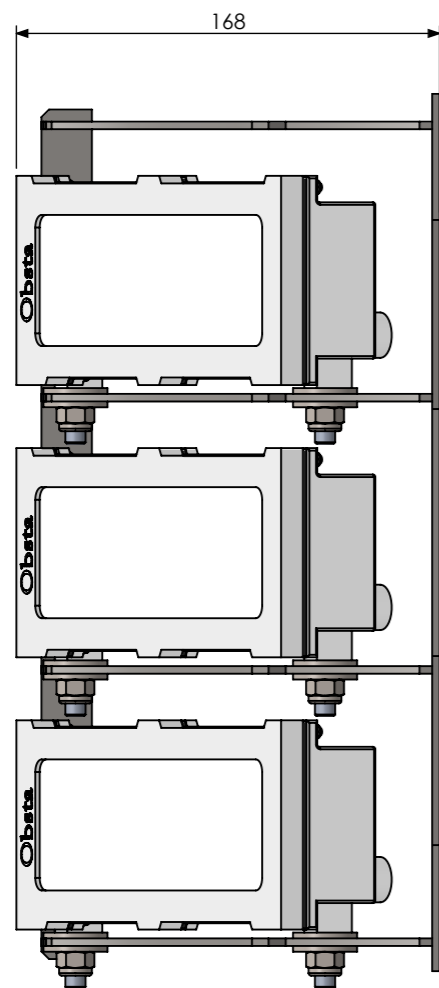

Les dimensions sont en mm  
All dimensions are in mm

This drawing covers the property of OBSTA. This document cannot be reproduced, copied or cummunicated with third parties without the authorization of OBSTA. Ce document est la propriété d'OBSTA. Il ne peut être reproduit ou communiqué à des tiers sans l'autorisation écrite d'OBSTA.

A	25/10/21	T MÉLINE	CREATION	A ROYER
IND/REV	DATE	DESSINE PAR: DESIGNED BY:	NATURE DES MODIFICATIONS/MODIFICATIONS	APPROUVE PAR: APPROVED BY:
		<b>OBSTAFLASH</b> <b>FEU HI 3 NIVEAUX</b>		
Usine de Reims 3, Impasse de la blanchisserie BP 56 51052 REIMS Cedex - France Tel.:+33 (0) 326 857 400		CODE:	PLAN: DRAWING: <b>O-CUS-00205-0FP</b>	IND/REV FOLIO: PAGE: <b>A</b> / <b>1/1</b>
		NUMERO DE PROJET: PROJECT NUMBER: <b>PR2002</b>	TOLERANCES: TOLERANCES: ECHELLE: SCALE: <b>1:3</b>	MATIERE: MATERIAL: FINITION: FINISH: -
ANNULE ET REMPLACE: CANCELED AND REPLACED:				