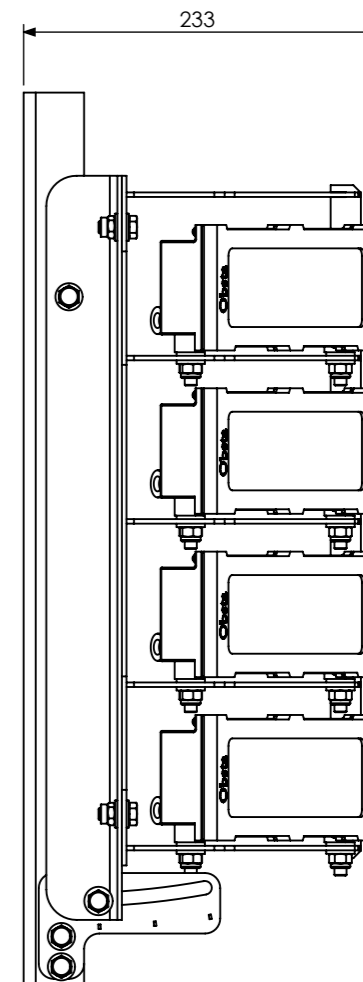

Les dimensions sont en mm
All dimensions are in mm

This drawing is the property of OBSTA. This document cannot be reproduced, copied or communicated with third parties without the authorization of OBSTA. Ce document est la propriété d'OBSTA. Il ne peut être reproduit ou communiqué à des tiers sans l'autorisation écrite d'OBSTA. Seul le plan PDF est contractuel. Only the PDF Draw is contractual.

A	19/05/22	T MÉLINE	CREATION	A ROYER
IND/REV	DATE	DESSINE PAR: DESIGNED BY:	NATURE DES MODIFICATIONS/MODIFICATIONS	APPROUVE PAR: APPROVED BY:
		OBSTAFLASH HI DIMENSIONS		
Usine de Reims 3, Impasse de la blanchisserie BP 56 51052 REIMS Cedex - France Tel. +33 (0) 326 857 400		CODE:	PLAN: DRAWING: O-CUS-00309-OFH	IND/REV: A FOLIO: 1/1
		NUMERO DE PROJET: PROJECT NUMBER: BS0001	TOLERANCES: TOLERANCES: ECHELLE: SCALE: 1:5	MATIERE: MATERIAL: FINITION: FINISH: -
ANNULE ET REMPLACE: CANCELED AND REPLACED:				