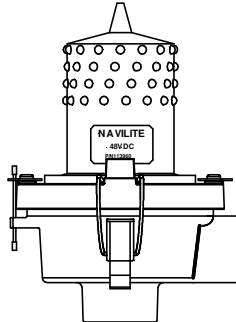

NAVILITE-FAA-120-240V  
P/N: 113969

NAVILITE-FAA-120-240V  
P/N: 113969

Main lamp

Back-up lamp

IND/REV	DATE	NATURE DE LA MODIFICATION / MODIFICATION					
<b>OBSTA</b> Reims Factory		<b>Typical lighting System Installation</b>					
3, Impasse de la Blanchisserie BP 56 51052 REIMS CEDEX (France) Tel. 03.26.85.74.00		<b>CODE:</b>			<b>PLAN:</b> <i>DRAWING:</i> O-CUS-360-NAV		A
		<b>ECHELLE:</b> <i>SCALE:</i>		<b>MATIERE:</b> <i>MATERIAL:</i>		<b>ANNULE ET REMPLACE</b> <i>CANCELED AND REPLACED</i>	
<b>REPÈRE DESSIN</b> <i>REFERENCE DRAWING:</i>		<b>DESSINÉ PAR:</b> <i>DESIGNED BY:</i>		<b>DATE:</b>		<b>APPROUVÉ PAR:</b> <i>APPROVED BY:</i>	
.DWG		R.PELLEGRINO		24/10/22		H.BURGAUD	
						24/10/22	
						VISA:	