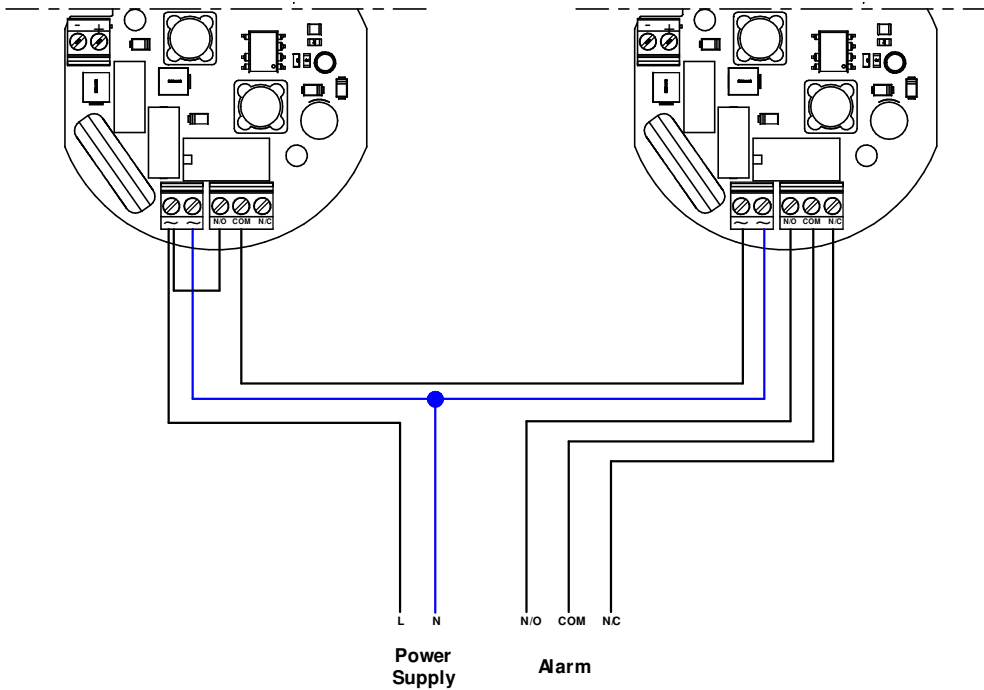

NAVILITE-FAA-120-240V  
P/N: 113969

NAVILITE-FAA-120-240V  
P/N: 113969

Main lamp

Back-up lamp

IND/REV	DATE	NATURE DE LA MODIFICATION / MODIFICATION					
<b>OBSTA</b> Reims Factory		<b>Typical lighting System Installation</b>					
3, Impasse de la Blanchisserie BP 56 51052 REIMS CEDEX (France) Tel. 03.26.85.74.00		<b>CODE:</b>			<b>PLAN:</b> <i>DRAWING:</i> O-CUS-360-NAV		A
		<b>ECHELLE:</b> <i>SCALE:</i>		<b>MATIERE:</b> <i>MATERIAL:</i>		<b>ANNULE ET REMPLACE</b> <i>CANCELED AND REPLACED</i>	
<b>REPÈRE DESSIN</b> <i>REFERENCE DRAWING:</i>		<b>DESSINÉ PAR:</b> <i>DESIGNED BY:</i>		<b>DATE:</b>		<b>APPROUVÉ PAR:</b> <i>APPROVED BY:</i>	
.DWG		R.PELLEGRINO		24/10/22		H.BURGAUD	
						24/10/22	
						VISA:	