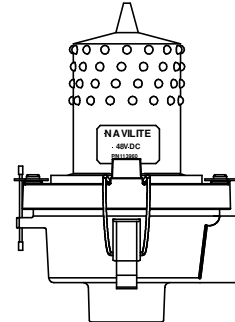

NAVILITE-FAA-120-240V  
P/N: 113969

NAVILITE-FAA-120-240V  
P/N: 113969

Main lamp

Back-up lamp

IND/REV	DATE	NATURE DE LA MODIFICATION / MODIFICATION					
<b>OBSTA</b> Reims Factory		<b>Typical lighting System Installation</b>					
3, Impasse de la Blanchisserie BP 56 51052 REIMS CEDEX (France) Tel. 03.26.85.74.00		<b>CODE:</b>			<b>PLAN:</b> <i>DRAWING:</i> O-CUS-360-NAV		A
		<b>ECHELLE:</b> <i>SCALE:</i>		<b>MATIERE:</b> <i>MATERIAL:</i>		<b>ANNULE ET REMPLACE</b> <i>CANCELED AND REPLACED</i>	
<b>REPÈRE DESSIN</b> <i>REFERENCE DRAWING:</i>		<b>DESSINÉ PAR:</b> <i>DESIGNED BY:</i>		<b>DATE:</b>		<b>APPROUVÉ PAR:</b> <i>APPROVED BY:</i>	
.DWG		R.PELLEGRINO		24/10/22		H.BURGAUD	
						24/10/22	
						VISA:	