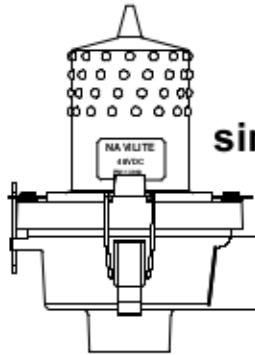

NAVILITE-FAA-120-240V  
P/N: 113969

NAVILITE-FAA-120-240V  
P/N: 113969

simultaneous operation

Ce document est la propriété d'OBSTA. Il ne peut être reproduit ou communiqué à des tiers sans son autorisation. This drawing covers the property of OBSTA. It is document cannot be reproduced, copied or communicated with third parties without the authorization of OBSTA.