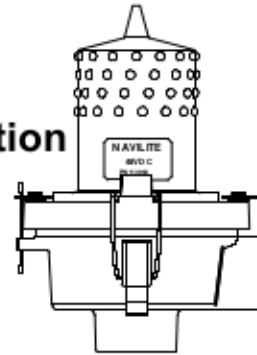

NAVILITE-FAA-120-240V  
P/N: 113969

NAVILITE-FAA-120-240V  
P/N: 113969

simultaneous operation

Ce document est la propriété d'OBSTA. Il ne peut être reproduit ou communiqué à des tiers sans son autorisation. This drawing covers the property of OBSTA. It is document cannot be reproduced, copied or communicated with third parties without the authorization of OBSTA.