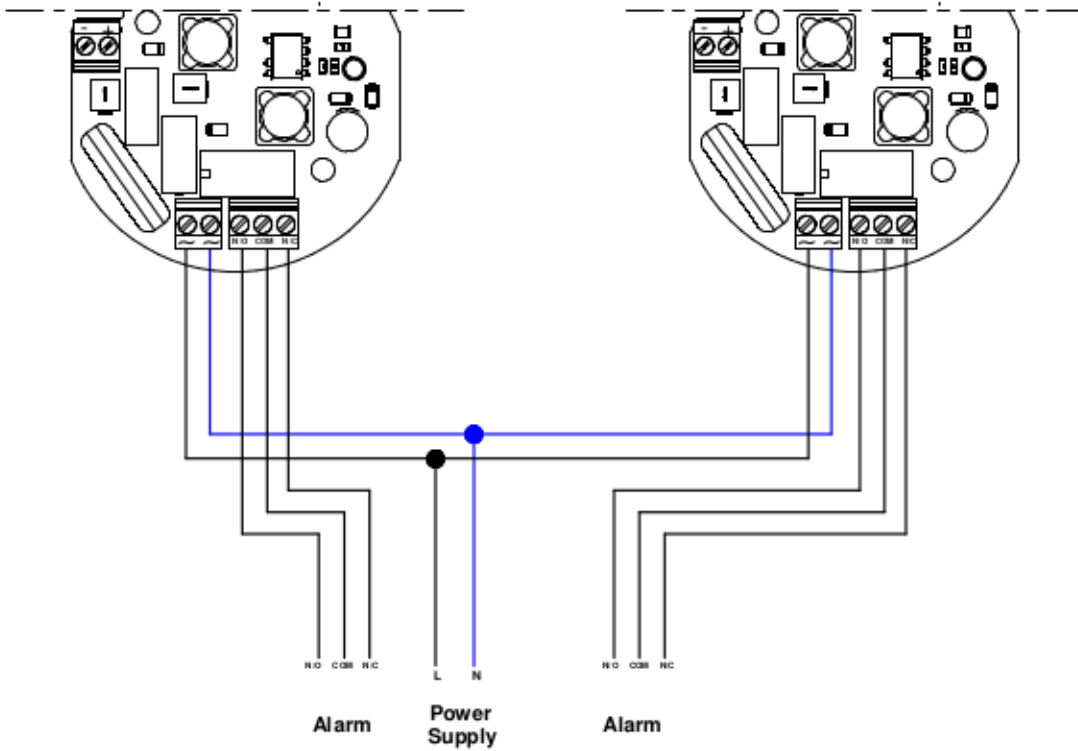

NAVILITE-FAA-120-240V  
P/N: 113969

NAVILITE-FAA-120-240V  
P/N: 113969

simultaneous operation

Ce document est la propriété d'OBSTA. Il ne peut être reproduit ou communiqué à des tiers sans son autorisation. This drawing covers the property of OBSTA. It is document cannot be reproduced, copied or communicated with third parties without the authorization of OBSTA.

IND/REV	DATE	NATURE DE LA MODIFICATION / MODIFICATION					
<b>OBSTA</b> Reims Factory		<b>Typical lighting System Installation</b>					
3, Impasse de la Blanchisserie BP 56 51052 REIMS CEDEX (France) Tel. 03.26.85.74.00		<b>CODE:</b>		<b>PLAN:</b> <i>DRAWING:</i> O-CUS-361-NAV		A	
		<b>ECHELLE:</b> <i>SCALE:</i>		<b>MATIERE:</b> <i>MATERIAL:</i>		ANNULE ET REMPLACE <i>CANCELED AND REPLACED</i>	
<b>REPERE DESSIN</b> <i>REFERENCE DRAWING:</i>		<b>DESSINE PAR</b> <i>DESIGNED BY:</i>		<b>APPROUVE PAR:</b> <i>APPROVED BY:</i>		<b>DATE:</b>	<b>VISA:</b>
.DWG		R.PELLEGRINO		H.BURGAUD		24/10/22	
		DATE: 24/10/22					