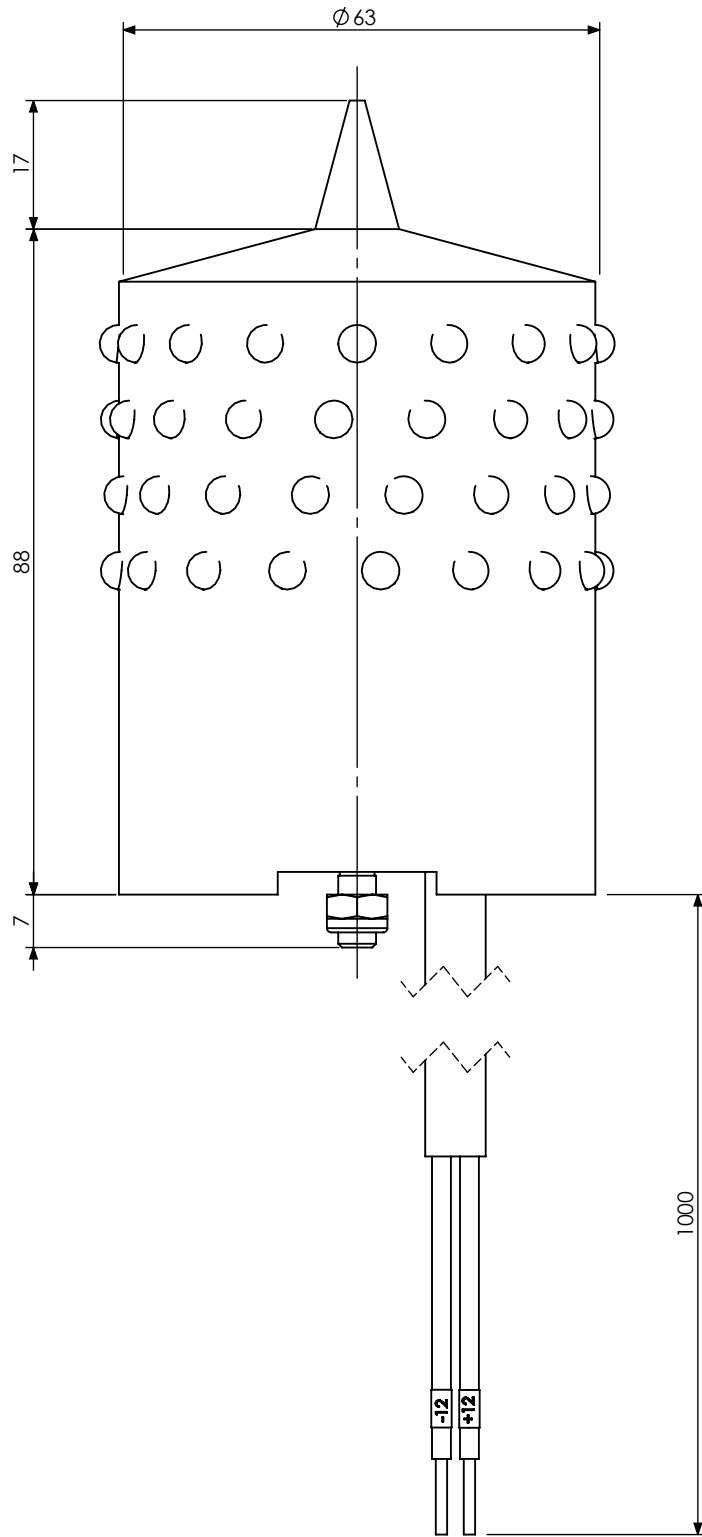

Les dimensions sont en mm
All dimensions are in mm

This drawing it covers are the property of OBSTA. This document cannot reproduced, copied or cummunicated with third parties without the authorization of OBSTA. Ce document est la propriété d'OBSTA. Il ne peut être reproduit ou communiqué à des tiers sans l'autorisation écrite d'OBSTA. Seul le plan PDF est contractuel. Only the PDF Draw is contractual.

A	07/07/22	T MÉLINE	CREATION			A ROYER
IND/REV	DATE	DESSINE PAR: DESIGNED BY:	NATURE DES MODIFICATIONS/MODIFICATIONS			APPROUVE PAR: APPROVED BY:
 Usine de Reims 3, Impasse de la blanchisserie BP 56 51052 REIMS Cedex - France Tel.:+33 (0) 326 857 400		NAVILITE 113904				
CODE:		PLAN: DRAWING: O-CUS-00327-NAV			IND/REV	FOLIO: PAGE:
					A	1/1
 NUMERO DE PROJET: PROJECT NUMBER:		TOLERANCES: TOLERANCES:		MATIERE: MATERIAL:		ANNULE ET REMPLACE: CANCELED AND REPLACED:
-		ECHELLE: SCALE: 1:1		-		