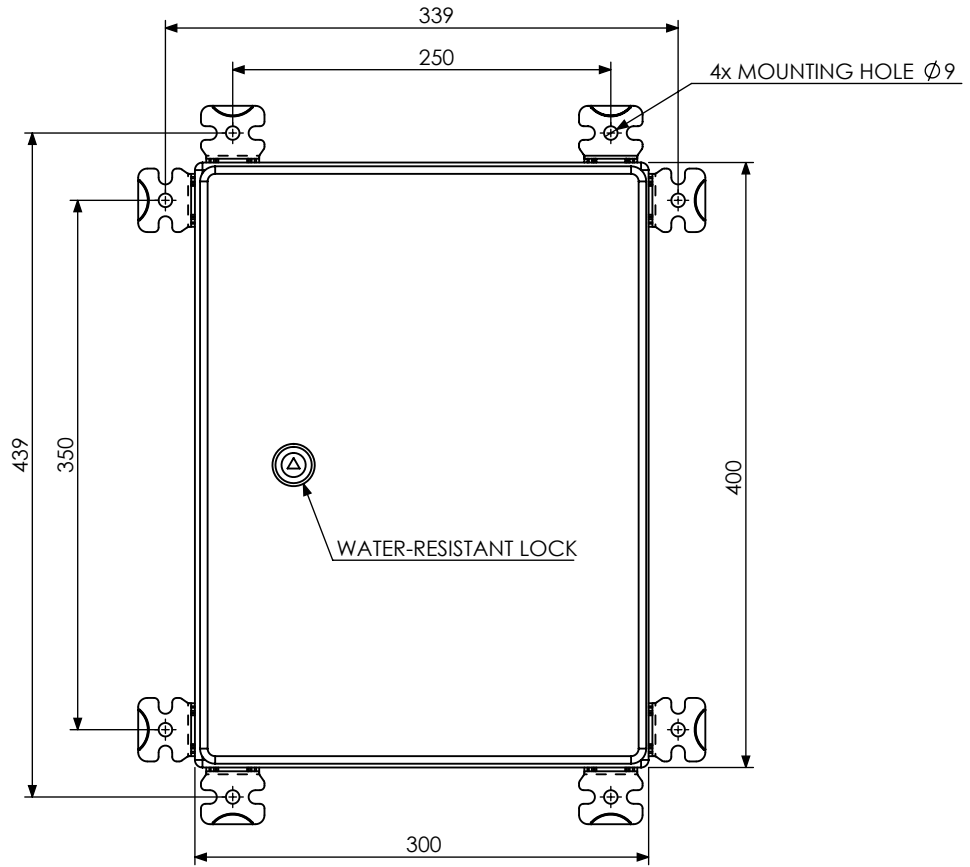

Les dimensions sont en mm  
All dimensions are in mm

This drawing it covers are the property of OBSTA. This document cannot reproduced, copied or cummunicated with third parties without the authorization of OBSTA. Ce document est la propriété d'OBSTA. Il ne peut être reproduit ou communiqué à des tiers sans l'autorisation écrite d'OBSTA.

A	10/03/22	T MÉLINE	CREATION			A ROYER
IND/REV	DATE	DESSINE PAR: DESIGNED BY:	NATURE DES MODIFICATIONS/MODIFICATIONS			APPROUVE PAR: APPROVED BY:
 Usine de Reims 3, Impasse de la blanchisserie BP 56 51052 REIMS Cedex - France Tel.:+33 (0) 326 857 400		CABINET 400x300 DIMENSIONS				
CODE:		PLAN: DRAWING: O-CUS-00266-OFP			IND/REV	FOLIO: PAGE:
					A	1/1
 NUMERO DE PROJET: PROJECT NUMBER:		TOLERANCES: TOLERANCES:		MATIERE: MATERIAL:		ANNULE ET REMPLACE: CANCELED AND REPLACED:
-		ECHELLE: SCALE: 1:5		-		