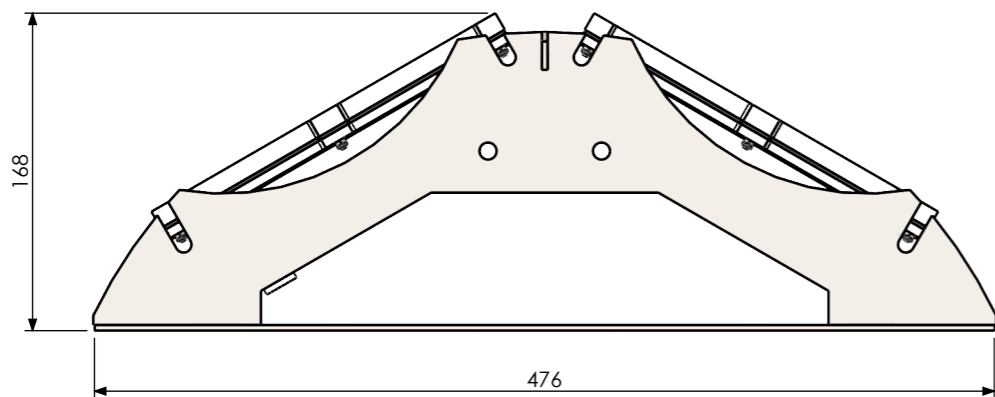

Les dimensions sont en mm
All dimensions are in mm

This drawing covers the property of OBSTA. This document cannot be reproduced, copied or communicated without the authorization of OBSTA. Ce document est la propriété d'OBSTA. Il ne peut être reproduit ou communiqué sans l'autorisation écrite d'OBSTA.

A	27/12/21	T MÉLINE	CREATION	A ROYER
IND/REV	DATE	DESSINE PAR: DESIGNED BY:	NATURE DES MODIFICATIONS/MODIFICATIONS	APPROUVE PAR: APPROVED BY:
		OBSTAFLASH LED <i>OFF 120°</i>		
Usine de Reims 3, Impasse de la blanchisserie BP 56 51052 REIMS Cedex - France Tel.:+33 (0) 326 857 400		CODE:	PLAN: DRAWING: O-CUS-00237-OFP	IND/REV FOLIO: PAGE: A / 1/1
		NUMERO DE PROJET: PROJECT NUMBER: -	TOLERANCES: TOLERANCES: ECHELLE: SCALE: 1:4	MATIERE: MATERIAL: FINITION: FINISH: -
ANNULE ET REMPLACE: CANCELED AND REPLACED:				