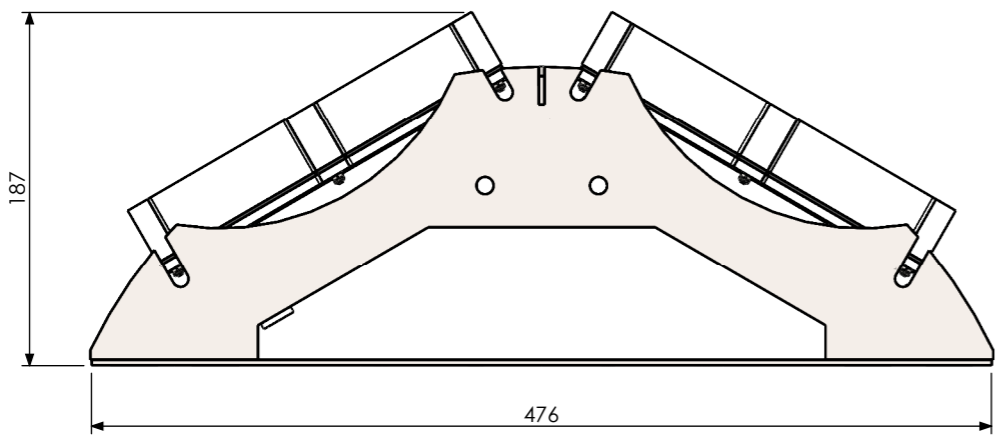

Les dimensions sont en mm
All dimensions are in mm

This drawing covers the property of OBSTA. This document cannot be reproduced, copied or communicated without the authorization of OBSTA. Ce document est la propriété d'OBSTA. Il ne peut être reproduit ou communiqué sans l'autorisation écrite d'OBSTA.

A	27/12/21	T MÉLINE	CREATION	A ROYER
IND/REV	DATE	DESSINE PAR: DESIGNED BY:	NATURE DES MODIFICATIONS/MODIFICATIONS	APPROUVE PAR: APPROVED BY:
		OBSTAFLASH LED <i>OFF USA 120°</i>		
Usine de Reims 3, Impasse de la blanchisserie BP 56 51052 REIMS Cedex - France Tel.:+33 (0) 326 857 400		CODE:	PLAN: DRAWING: O-CUS-00238-OFP	IND/REV: A FOLIO: 1/1
		NUMERO DE PROJET: PROJECT NUMBER: -	TOLERANCES: TOLERANCES: ECHELLE: SCALE: 1:4	MATIERE: MATERIAL: FINITION: FINISH: -
ANNULE ET REMPLACÉ: CANCELED AND REPLACED:				