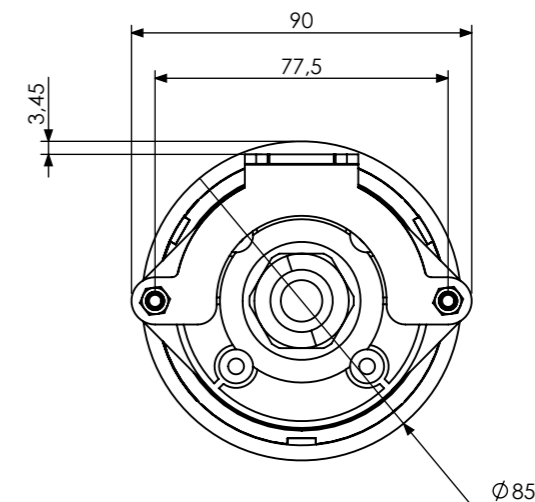

Les dimensions sont en mm
All dimensions are in mm

This drawing is the property of OBSTA. This document cannot be reproduced, copied or communicated without the authorization of OBSTA. Ce document est la propriété d'OBSTA. Il ne peut être reproduit ou communiqué sans l'autorisation écrite d'OBSTA.

B	17/12/21	T MÉLINE	Add new view	A ROYER
A	07/10/21	T MÉLINE	CREATION	A ROYER
IND/REV	DATE	DESSINE PAR: DESIGNED BY:	NATURE DES MODIFICATIONS/MODIFICATIONS	APPROUVE PAR: APPROVED BY:
		PHOTOCELLULE PHOTOCELL		
Usine de Reims 3, Impasse de la blanchisserie BP 56 51052 REIMS Cedex - France Tel.:+33 (0) 326 857 400		CODE:	PLAN: DRAWING: O-CUS-00196-PHO	IND/REV: B FOLIO: 1/1
		NUMERO DE PROJET: PROJECT NUMBER: PR2001	TOLERANCES: TOLERANCES: ECHELLE: SCALE: 1:1	MATIERE: MATERIAL: FINITION: FINISH:
ANNULE ET REMPLACE: CANCELED AND REPLACED:				