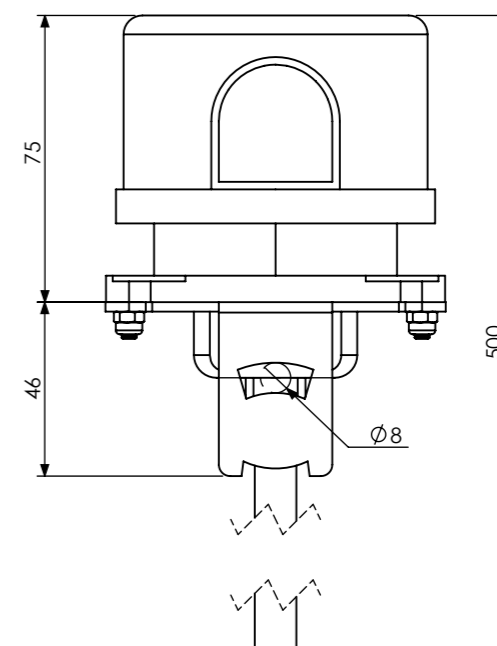

Les dimensions sont en mm
All dimensions are in mm

This drawing is the property of OBSTA. This document cannot be reproduced, copied or communicated without the authorization of OBSTA. Ce document est la propriété d'OBSTA. Il ne peut être reproduit ou communiqué sans l'autorisation écrite d'OBSTA.

B	17/12/21	T MÉLINE	Add new view	A ROYER
A	07/10/21	T MÉLINE	CREATION	A ROYER
IND/REV	DATE	DESSINE PAR: DESIGNED BY:	NATURE DES MODIFICATIONS/MODIFICATIONS	APPROUVE PAR: APPROVED BY:
		PHOTOCELLULE PHOTOCELL		
Usine de Reims 3, Impasse de la blanchisserie BP 56 51052 REIMS Cedex - France Tel.:+33 (0) 326 857 400		CODE:	PLAN: DRAWING: O-CUS-00196-PHO	IND/REV: B FOLIO: 1/1
		NUMERO DE PROJET: PROJECT NUMBER: PR2001	TOLERANCES: TOLERANCES: ECHELLE: SCALE: 1:1	MATIERE: MATERIAL: FINITION: FINISH:
ANNULE ET REMPLACE: CANCELED AND REPLACED:				