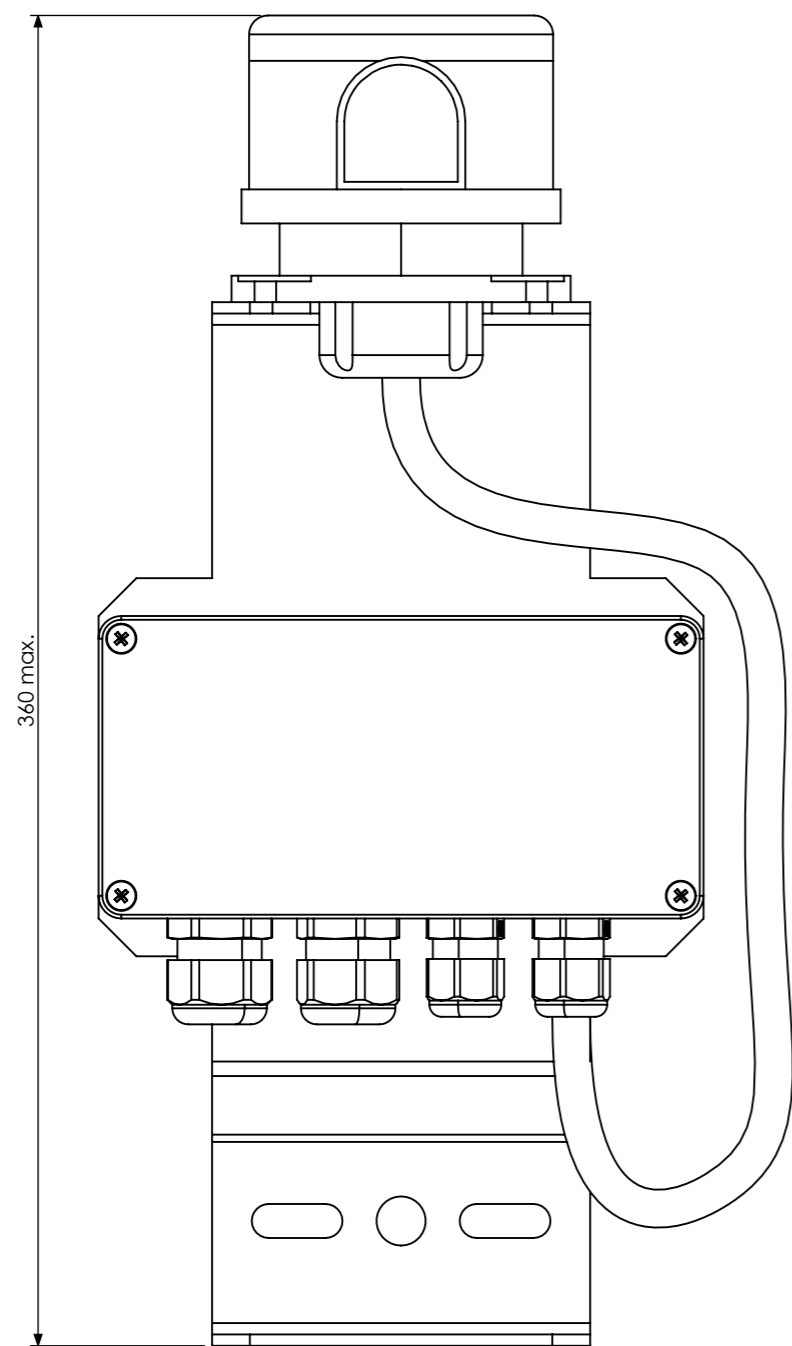

Les dimensions sont en mm
All dimensions are in mm

This drawing is the property of OBSTA. This document cannot be reproduced, copied or communicated without the authorization of OBSTA. Ce document est la propriété d'OBSTA. Il ne peut être reproduit ou communiqué sans l'autorisation écrite d'OBSTA.

B	17/12/21	T MÉLINE	Add new view	A ROYER
A	07/10/21	T MÉLINE	CREATION	A ROYER
IND/REV	DATE	DESSINE PAR: DESIGNED BY:	NATURE DES MODIFICATIONS/MODIFICATIONS	APPROUVE PAR: APPROVED BY:
		PHOTOCELLULE PHOTOCELL		
Usine de Reims 3, Impasse de la blanchisserie BP 56 51052 REIMS Cedex - France Tel.:+33 (0) 326 857 400		CODE:	PLAN: DRAWING: O-CUS-00196-PHO	IND/REV: B FOLIO: 1/1
		NUMERO DE PROJET: PROJECT NUMBER: PR2001	TOLERANCES: TOLERANCES: ECHELLE: SCALE: 1:1	MATIERE: MATERIAL: FINITION: FINISH:
ANNULE ET REMPLACE: CANCELED AND REPLACED:				