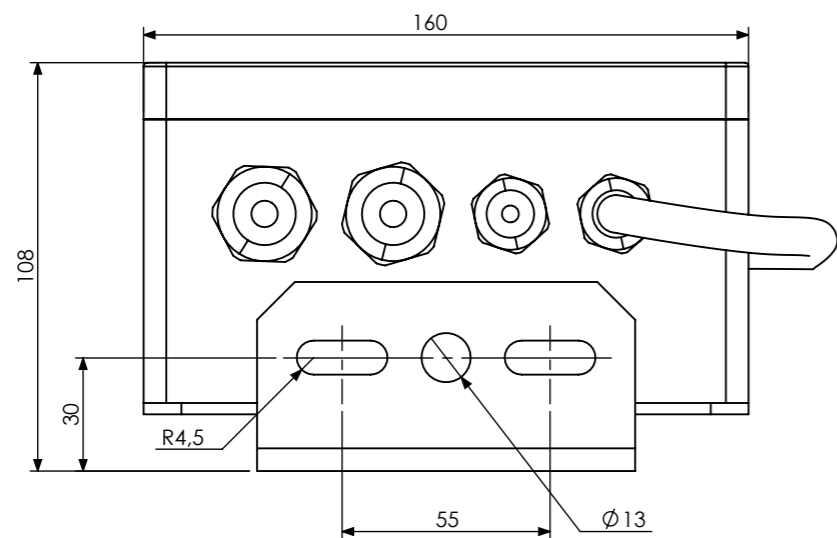

Les dimensions sont en mm
All dimensions are in mm

This drawing is the property of OBSTA. This document cannot be reproduced, copied or communicated without the authorization of OBSTA. Ce document est la propriété d'OBSTA. Il ne peut être reproduit ou communiqué sans l'autorisation écrite d'OBSTA.

B	17/12/21	T MÉLINE	Add new view	A ROYER
A	07/10/21	T MÉLINE	CREATION	A ROYER
IND/REV	DATE	DESSINE PAR: DESIGNED BY:	NATURE DES MODIFICATIONS/MODIFICATIONS	APPROUVE PAR: APPROVED BY:
		PHOTOCELLULE PHOTOCELL		
Usine de Reims 3, Impasse de la blanchisserie BP 56 51052 REIMS Cedex - France Tel.:+33 (0) 326 857 400		CODE:	PLAN: DRAWING: O-CUS-00196-PHO	IND/REV: B FOLIO: 1/1
		NUMERO DE PROJET: PROJECT NUMBER: PR2001	TOLERANCES: TOLERANCES: ECHELLE: SCALE: 1:1	MATIERE: MATERIAL: FINITION: FINISH:
ANNULE ET REMPLACE: CANCELED AND REPLACED:				