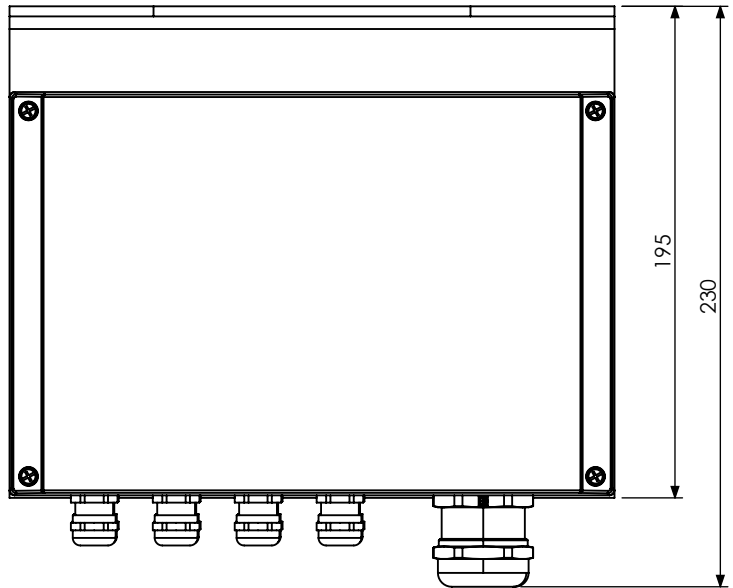

Les dimensions sont en mm
All dimensions are in mm

This drawing it covers are the property of OBSTA. This document cannot be reproduced, copied or cummunicated with third parties without the authorization of OBSTA. Ce document est la propriété d'OBSTA. Il ne peut être reproduit ou communiqué à des tiers sans l'autorisation écrite d'OBSTA.

A	22/11/21	T MÉLINE	CREATION	A ROYER
IND/REV	DATE	DESSINE PAR: DESIGNED BY:	NATURE DES MODIFICATIONS/MODIFICATIONS	APPROUVE PAR: APPROVED BY:
		OFF JB <i>Dimensions</i>		
Usine de Reims 3, Impasse de la blanchisserie BP 56 51052 REIMS Cedex - France Tel.:+33 (0) 326 857 400		CODE:	PLAN: DRAWING:	O-CUS-00220-OFP
		NUMERO DE PROJET: PROJECT NUMBER: PR2003	TOLERANCES: TOLERANCES: ECHELLE: SCALE:	MATIERE: MATERIAL: - FINITION: FINISH: -
		ANNULE ET REMPLACE: CANCELED AND REPLACED:		
		IND/REV: A FOLIO: 1/1 PAGE:		