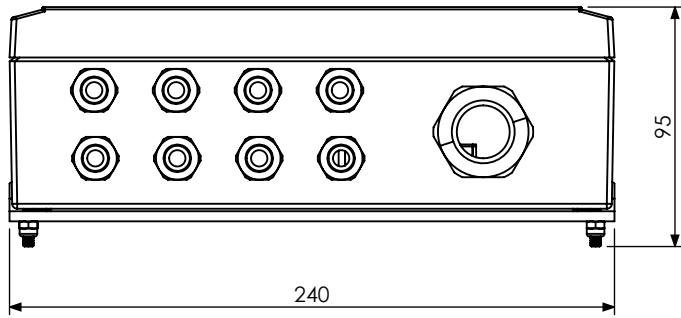

Les dimensions sont en mm
All dimensions are in mm

This drawing it covers are the property of OBSTA. This document cannot be reproduced, copied or cummunicated with third parties without the authorization of OBSTA. Ce document est la propriété d'OBSTA. Il ne peut être reproduit ou communiqué à des tiers sans l'autorisation écrite d'OBSTA.

A	22/11/21	T MÉLINE	CREATION	A ROYER
IND/REV	DATE	DESSINE PAR: DESIGNED BY:	NATURE DES MODIFICATIONS/MODIFICATIONS	APPROUVE PAR: APPROVED BY:
		OFF JB <i>Dimensions</i>		
Usine de Reims 3, Impasse de la blanchisserie BP 56 51052 REIMS Cedex - France Tel.:+33 (0) 326 857 400		CODE:	PLAN: DRAWING:	O-CUS-00220-OFP
		NUMERO DE PROJET: PROJECT NUMBER: PR2003	TOLERANCES: TOLERANCES: ECHELLE: SCALE:	MATIERE: MATERIAL: - FINITION: FINISH: -
		ANNULE ET REMPLACE: CANCELED AND REPLACED:		
		IND/REV: A FOLIO: 1/1 PAGE:		