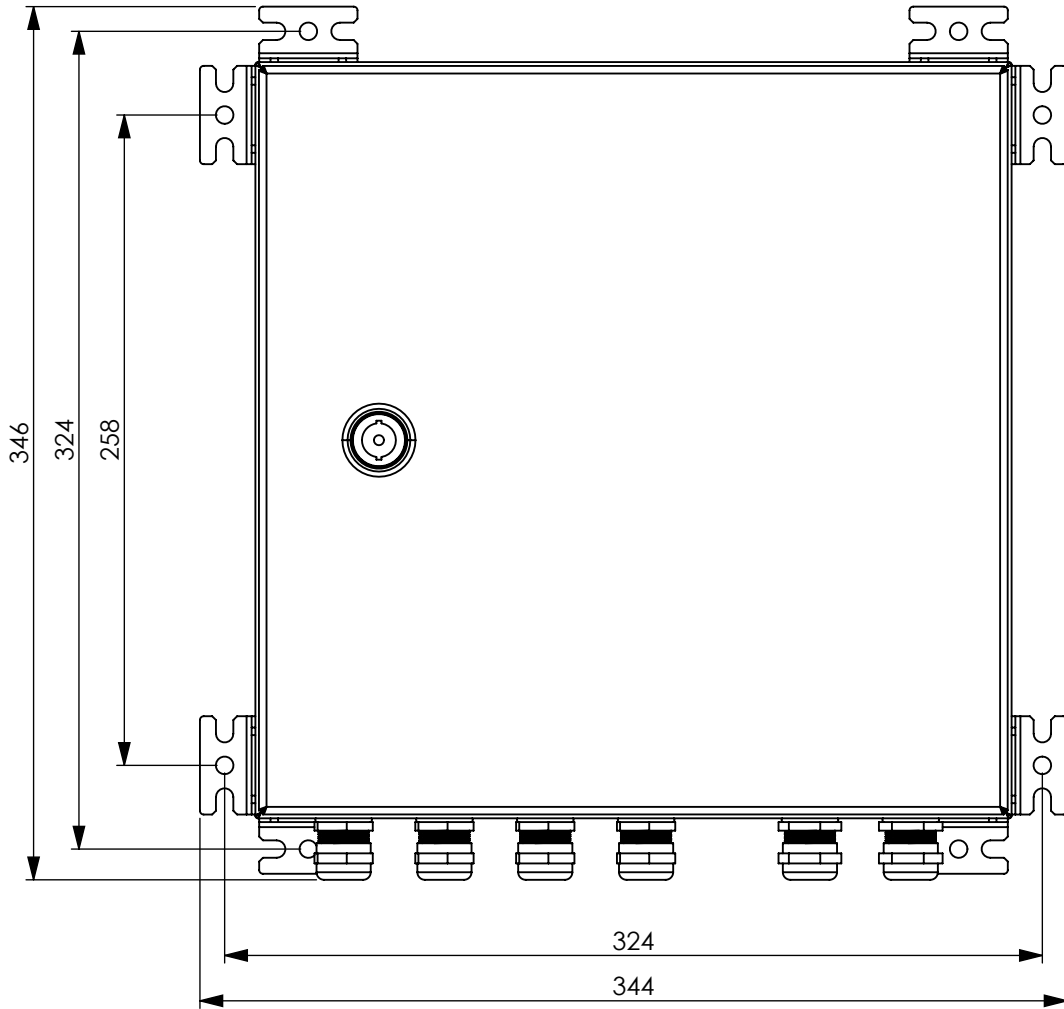

Les dimensions sont en mm
All dimensions are in mm

This drawing it covers are the property of OBSTA. This document cannot reproduced, copied or cummunicated with third parties without the authorization of OBSTA. Ce document est la propriété d'OBSTA. Il ne peut être reproduit ou communiqué à des tiers sans l'autorisation écrite d'OBSTA.

A	24/03/21	T MÉLINE	CREATION			A ROYER
IND/REV	DATE	DESSINE PAR: DESIGNED BY:	NATURE DES MODIFICATIONS/MODIFICATIONS			APPROUVE PAR: APPROVED BY:
 Usine de Reims 3, Impasse de la blanchisserie BP 56 51052 REIMS Cedex - France Tel.:+33 (0) 326 857 400		OBSTALASH INTÉGRÉ <i>Gousset équerre dédiée</i>				
CODE:		PLAN: DRAWING:		O-CUS-00156-OFC		IND/REV FOLIO: PAGE: A 1/1
 NUMERO DE PROJET: PROJECT NUMBER: PR1809		TOLERANCES: TOLERANCES: - ECHELLE: SCALE: 1:3		MATIERE: MATERIAL: - FINITION: FINISH: -		ANNULE ET REMPLACE: CANCELED AND REPLACED: -