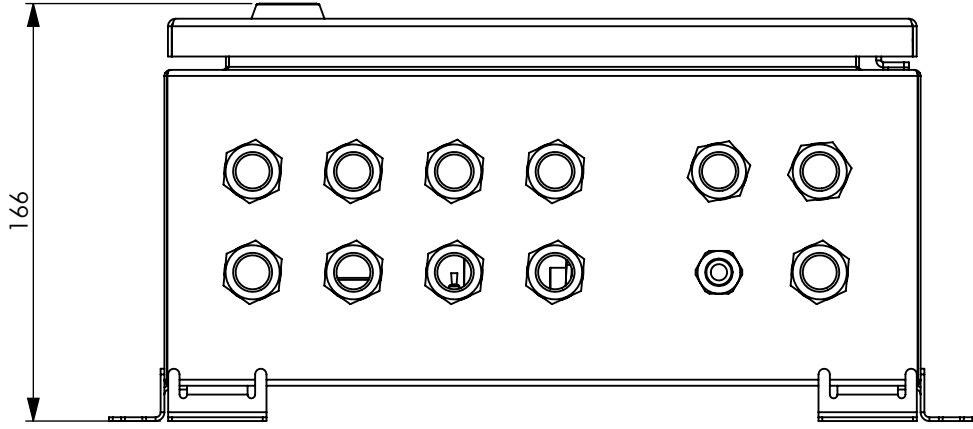

Les dimensions sont en mm
All dimensions are in mm

This drawing it covers are the property of OBSTA. This document cannot reproduced, copied or cummunicated with third parties without the authorization of OBSTA. Ce document est la propriété d'OBSTA. Il ne peut être reproduit ou communiqué à des tiers sans l'autorisation écrite d'OBSTA.

A	24/03/21	T MÉLINE	CREATION			A ROYER
IND/REV	DATE	DESSINE PAR: DESIGNED BY:	NATURE DES MODIFICATIONS/MODIFICATIONS			APPROUVE PAR: APPROVED BY:
 Usine de Reims 3, Impasse de la blanchisserie BP 56 51052 REIMS Cedex - France Tel.:+33 (0) 326 857 400		OBSTALASH INTÉGRÉ <i>Gousset équerre dédiée</i>				
CODE:		PLAN: DRAWING:		O-CUS-00156-OFC		IND/REV FOLIO: PAGE: A 1/1
 NUMERO DE PROJET: PROJECT NUMBER: PR1809		TOLERANCES: TOLERANCES: - ECHELLE: SCALE: 1:3		MATIERE: MATERIAL: - FINITION: FINISH: -		ANNULE ET REMPLACE: CANCELED AND REPLACED: -