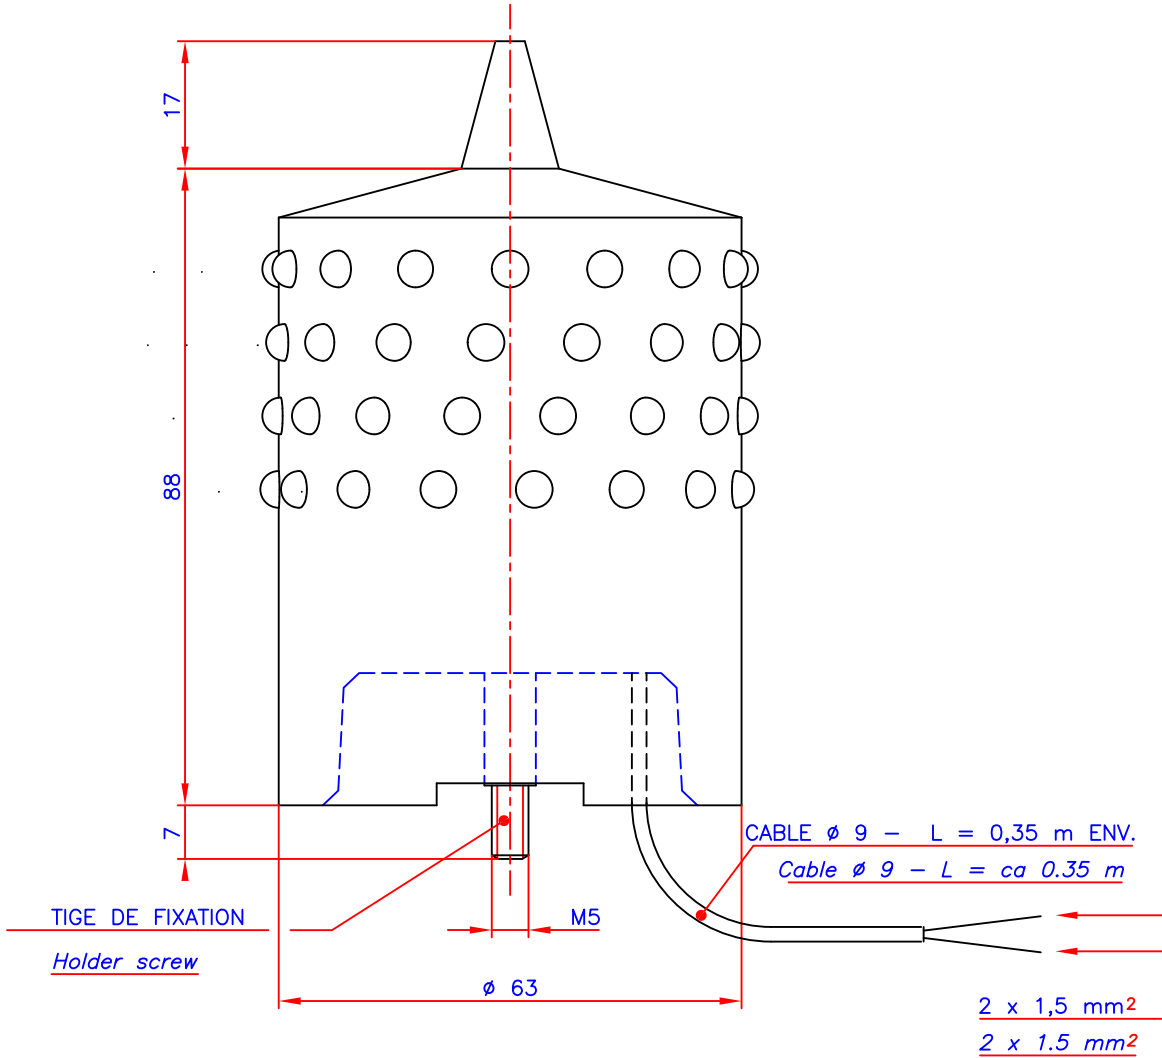

All dimensions are in mm.

POIDS: 0,4 kg
Weight: 0.4 kg

Ce document est la propriété d'OBSTA Division CLAUDE. Il ne peut être reproduit ou communiqué à des tiers sans son autorisation.

28.07.13	A	La longueur de câble 0.5m passe à 0.35m.				
INDICE	DATE	NATURE DE LA MODIFICATION				
OBSTA <i>Division CLAUDE</i>	LAMPE NAVILITE A CABLE <i>NAVILITE lamp with cable</i>					
3, Impasse de la Blanchisserie BP 56 51052 REIMS CEDEX (France) Tel. 03.26.85.74.00 Fax. 03.26.85.74.30	CODE:	PLAN: C0.1108		A	B	
info@obsta.com	ECHELLE:		MATIERE:	ANNULE ET REMPLACE C0.1108		
www.obsta.com	DESSINE PAR:	DATE:	VERIFIE PAR:	DATE:	APPROUVE PAR: DATE:	
	BURGAUD	28.07.13				