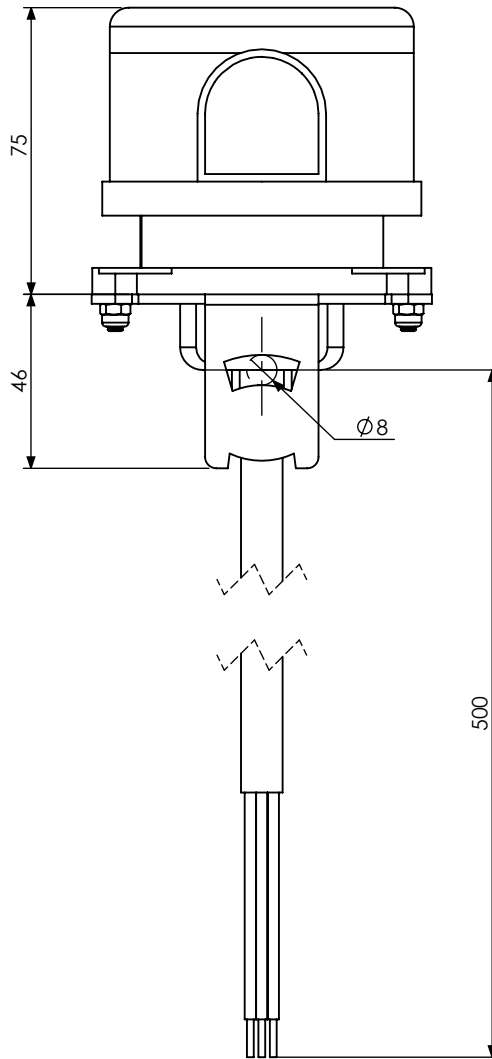

Les dimensions sont en mm
All dimensions are in mm

This drawing it covers are the property of OBSTA. This document cannot be reproduced, copied or cummunicated with third parties without the authorization of OBSTA. Ce document est la propriété d'OBSTA. Il ne peut être reproduit ou communiqué à des tiers sans l'autorisation écrite d'OBSTA.

A	07/10/21	T MÉLINE	CREATION	A ROYER
IND/REV	DATE	DESSINE PAR: DESIGNED BY:	NATURE DES MODIFICATIONS/MODIFICATIONS	APPROUVE PAR: APPROVED BY:
		PHOTOCELLULE PHOTOCELL		
Usine de Reims 3, Impasse de la blanchisserie BP 56 51052 REIMS Cedex - France Tel.:+33 (0) 326 857 400		CODE:	PLAN: DRAWING: O-CUS-00196-PHO	IND/REV: A FOLIO: 1/1
		NUMERO DE PROJET: PROJECT NUMBER: PR2001	TOLERANCES: TOLERANCES: ECHELLE: SCALE: 1:2	MATIERE: MATERIAL: - FINITION: FINISH: -
		ANNULE ET REMPLACE: CANCELED AND REPLACED: -		