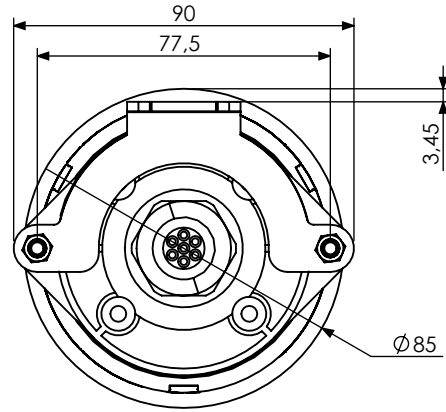

Les dimensions sont en mm
All dimensions are in mm

This drawing it covers are the property of OBSTA. This document cannot be reproduced, copied or cummunicated with third parties without the authorization of OBSTA. Ce document est la propriété d'OBSTA. Il ne peut être reproduit ou communiqué à des tiers sans l'autorisation écrite d'OBSTA.

A	07/10/21	T MÉLINE	CREATION	A ROYER
IND/REV	DATE	DESSINE PAR: DESIGNED BY:	NATURE DES MODIFICATIONS/MODIFICATIONS	APPROUVE PAR: APPROVED BY:
		PHOTOCELLULE PHOTOCELL		
Usine de Reims 3, Impasse de la blanchisserie BP 56 51052 REIMS Cedex - France Tel.:+33 (0) 326 857 400		CODE:	PLAN: DRAWING: O-CUS-00196-PHO	IND/REV: A FOLIO: 1/1
		NUMERO DE PROJET: PROJECT NUMBER: PR2001	TOLERANCES: TOLERANCES: ECHELLE: SCALE: 1:2	MATIERE: MATERIAL: - FINITION: FINISH: -
		ANNULE ET REMPLACE: CANCELED AND REPLACED: -		