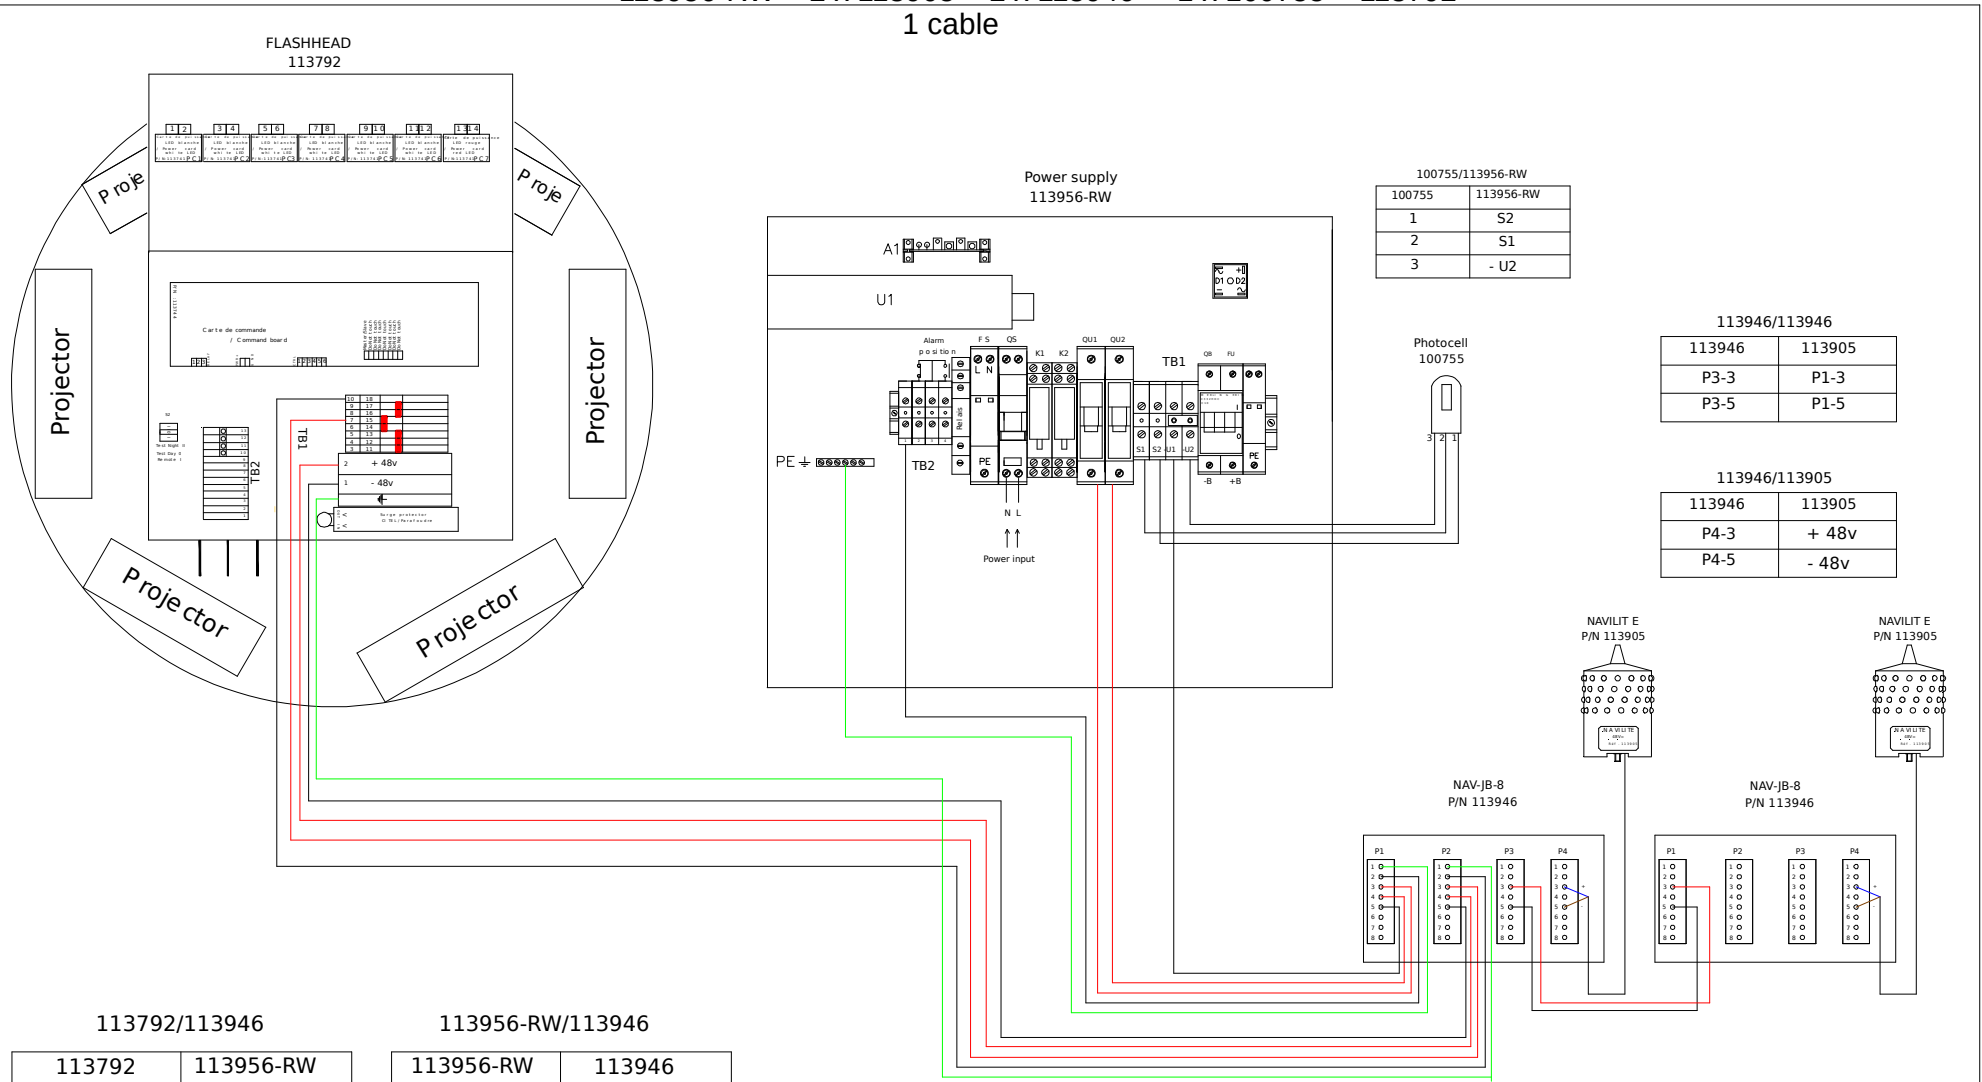

113956-RW + 2 x 113905 + 2 x 113946 + 1 x 100755 + 113792

1 cable

100755	113956-RW
1	S2
2	S1
3	- U2

113946/113946	
113946	113905
P3-3	P1-3
P3-5	P1-5

113946/113905	
113946	113905
P4-3	+ 48v
P4-5	- 48v

113792/113946

113792	113956-RW
1 TB1	P2-5
2 TB1	P2-4
7 TB1	P2-3
10 TB1	P2-2
⏚	P2-1

113956-RW/113946

113956-RW	113946
- U1	P1-5
QU2	P1-4
QU1	P1-3
1 TB2	P1-2
⏚	P1-1

IND/REV	DATE	NATURE DE LA MODIFICATION / MODIFICATION	
OBSTA Reims Factory		Typical Lighting System Installation	
3, Impasse de la Blanchisserie BP 56 51052 REIMS CEDEX (France) Tel. 03.26.85.74.00 Fax. 03.26.85.74.30		CODE:	PLAN: O-CUS-00162-OFI
ECHELLE: SCALE:		MATIERE: MATERIAL:	ANNULE ET REMPLACE CANCELED AND REPLACED
REPERE DESSIN REFERENCE DRAWING:	DESSINE PAR: DESIGNED BY: R.PELLEGRINO	DATE: 06/04/21	VERIFIE PAR: CHECKED BY:
		DATE:	APPROUVE PAR: APPROVED BY: H.BURGAUD
		DATE: 06/04/21	VISA: