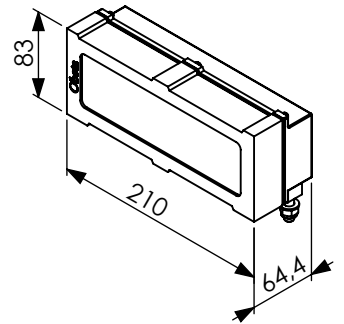

Les dimensions sont en mm
All dimensions are in mm

This drawing it covers are the property of OBSTA. This document cannot reproduced, copied or cummmunicated with third parties without the authorization of OBSTA. Ce document est la propriété d'OBSTA. Il ne peut être reproduit ou communiqué à des tiers sans l'autorisation écrite d'OBSTA.

B	08/10/20	Add dimensions & change document's scale
IND/REV	DATE	NATURE DE LA MODIFICATION/MODIFICATIONS
 Reims Factory 3, Impasse de la blanchisserie BP 56 51052 REIMS CEDEX (France) Tel.: +33 (0) 326 857 400		OBSTAFLASH LED Balise MI à 360°
CODE:	PLAN: DRAWING:	O-CUS-00006-OFP
	Numéro de Projet: Project number:	TOLERANCES: TOLERANCES: ±0.1 ECHELLE: SCALE: 1:6
DESSINE PAR: DESIGNED BY: T.MÉLINE	le: 27/03/2019	MATIERE: MATERIAL: FINITION: FINISH: -
ANNULE ET REMPLACE: CANCELED AND REPLACED:		le: 27/03/2019 VISA: AR