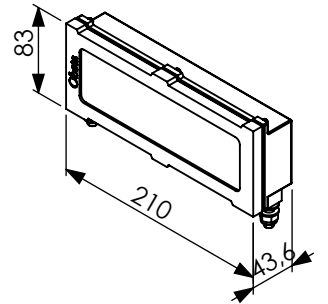

Les dimensions sont en mm
All dimensions are in mm

This drawing it covers are the property of OBSTA. This document cannot reproduced, copied or cummmunicated with third parties without the authorization of OBSTA. Ce document est la propriété d'OBSTA. Il ne peut être reproduit ou communiqué à des tiers sans l'autorisation écrite d'OBSTA.

B	08/10/20	Add dimensions & change document's scale
IND/REV	DATE	NATURE DE LA MODIFICATION/MODIFICATIONS
 Reims Factory 3, Impasse de la blanchisserie BP 56 51052 REIMS CEDEX (France) Tel.: +33 (0) 326 857 400		OBSTAFLASH LED Balise MI à 360°
CODE:	PLAN: DRAWING:	O-CUS-00006-OFP
	Numéro de Projet: Project number:	TOLERANCES: TOLERANCES: ±0.1 ECHELLE: SCALE: 1:6
DESSINE PAR: DESIGNED BY: T.MÉLINE	le: 27/03/2019	MATIERE: MATERIAL: FINITION: FINISH: -
ANNULE ET REMPLACE: CANCELED AND REPLACED:		le: 27/03/2019 VISA: AR