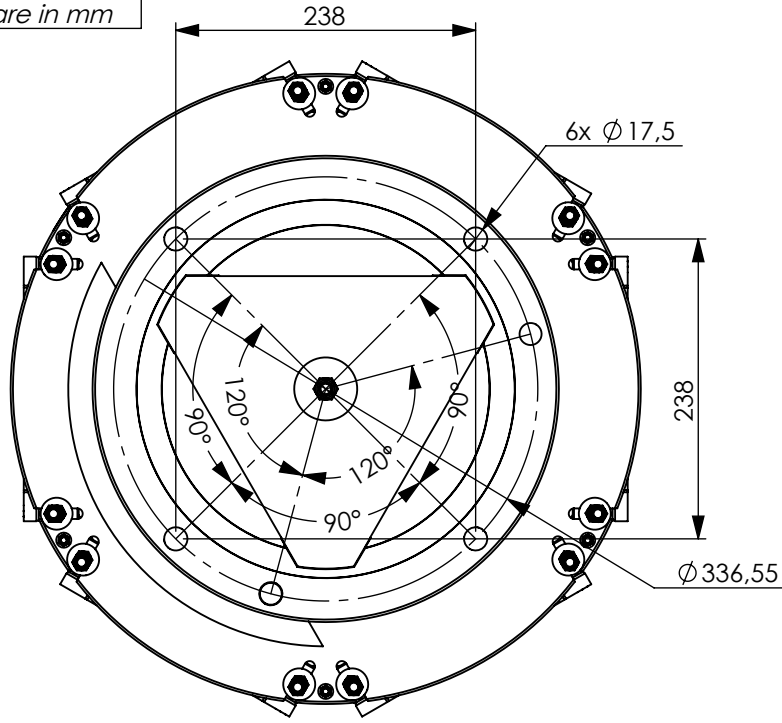

Les dimensions sont en mm
All dimensions are in mm

This drawing it covers are the property of OBSTA. This document cannot reproduced, copied or cummmunicated with third parties without the authorization of OBSTA. Ce document est la propriété d'OBSTA. Il ne peut être reproduit ou communiqué à des tiers sans l'autorisation écrite d'OBSTA.

B	08/10/20	Add dimensions & change document's scale
IND/REV	DATE	NATURE DE LA MODIFICATION/MODIFICATIONS
 Reims Factory 3, Impasse de la blanchisserie BP 56 51052 REIMS CEDEX (France) Tel.: +33 (0) 326 857 400		OBSTAFLASH LED Balise MI à 360°
CODE:	PLAN: DRAWING:	O-CUS-00006-OFP
	Numéro de Projet: Project number:	TOLERANCES: TOLERANCES: ±0.1 ECHELLE: SCALE: 1:6
DESSINE PAR: DESIGNED BY: T.MÉLINE	le: 27/03/2019	MATIERE: MATERIAL: FINITION: FINISH: -
ANNULE ET REMPLACE: CANCELED AND REPLACED:		le: 27/03/2019 VISA: AR