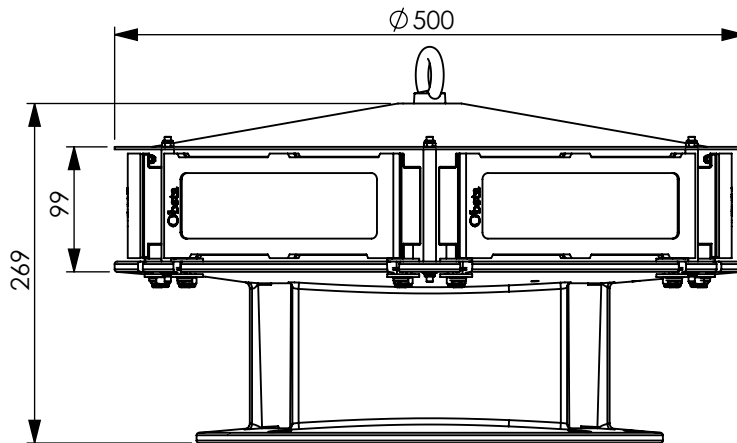

Les dimensions sont en mm
All dimensions are in mm

This drawing it covers are the property of OBSTA. This document cannot reproduced, copied or cummmunicated with third parties without the authorization of OBSTA. Ce document est la propriété d'OBSTA. Il ne peut être reproduit ou communiqué à des tiers sans l'autorisation écrite d'OBSTA.

B	08/10/20	Add dimensions & change document's scale
IND/REV	DATE	NATURE DE LA MODIFICATION/MODIFICATIONS
 Reims Factory 3, Impasse de la blanchisserie BP 56 51052 REIMS CEDEX (France) Tel.: +33 (0) 326 857 400		OBSTAFLASH LED Balise MI à 360°
CODE:	PLAN: DRAWING:	O-CUS-00006-OFP
	Numéro de Projet: Project number:	TOLERANCES: TOLERANCES: ±0.1 ECHELLE: SCALE: 1:6
DESSINE PAR: DESIGNED BY: T.MÉLINE	le: 27/03/2019	MATIERE: MATERIAL: FINITION: FINISH: -
ANNULE ET REMPLACE: CANCELED AND REPLACED:		le: 27/03/2019 VISA: AR