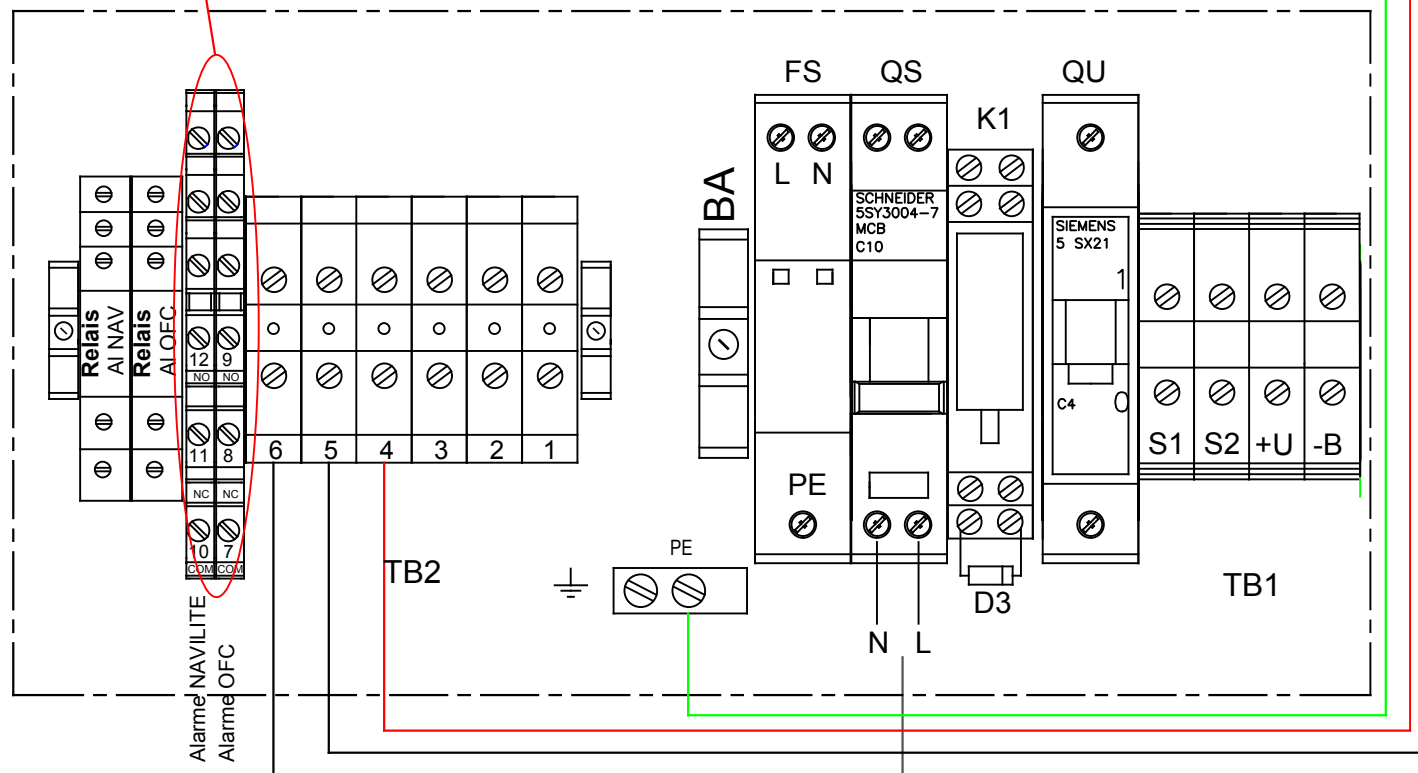

48V-BAT-12Ah-R
P/N: 113953-R

113915/113953-R	
113915	113953-R
48V	4 TB2
0V	5 TB2
COM	6 TB2

Power supply
120-230 VAC

NAVILITE
P/N: 113905

NAV-CMD-48-B
P/N: 113915

NAVILITE
P/N: 113905

NAV-JB-3
P/N: 113943

NAVILITE
P/N: 113905

NAV-JB-3
P/N: 113943

113915/113905	
113915	113905
- 1 st	-
+ 1 st	+

113915/113943	
113915	113943
- 2 nd	2
+ 1 nd	1

113943/113943	
113943	113943
3	1
4	2

113943/113905	
113943	113905
7	+
8	-

config= disp 1 N° 1 et 4 sur ON
config= disp 2 N° 2 sur ON