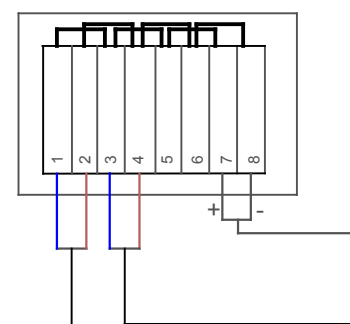

48V-BAT-12Ah-R
P/N: 113953-R

113915/113953-R	
113915	113953-R
48V	4 TB2
0V	5 TB2
COM	6 TB2

Power supply
120-230 VAC

NAVILITE
P/N: 113905

NAV-CMD-48-B
P/N: 113915

NAVILITE
P/N: 113905

NAV-JB-3
P/N: 113943

NAVILITE
P/N: 113905

NAV-JB-3
P/N: 113943

113915/113905	
113915	113905
- 1 st	-
+ 1 st	+

113915/113943	
113915	113943
- 2 nd	2
+ 1 nd	1

113943/113943	
113943	113943
3	1
4	2

113943/113905	
113943	113905
7	+
8	-

config= disp 1 N° 1 et 4 sur ON
config= disp 2 N° 2 sur ON