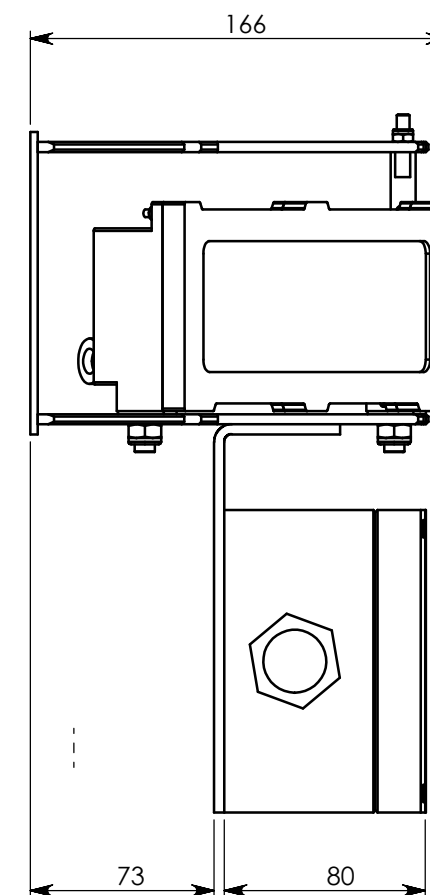

All dimensions are in mm / les dimensions sont en mm

FRONT VIEW / VUE DE FACE

UP VIEW / VUE DE DESSUS

6 HOLES FOR M8 SCREWS
6 TROUS POUR VIS M8

2 HOLES FOR M12 SCREWS
2 TROUS POUR VIS M12

Ce document est la propriété d'OBSTA. Il ne peut être reproduit ou communiqué à des tiers sans l'autorisation écrite d'OBSTA.

INDICE	DATE	NATURE DE LA MODIFICATION							
OBSTA Usine de Reims		OUTLINE AND MOUNTING DIMENSIONS FOR OBSTAFLASH LED 120° DIMENSIONS ET COTES POUR MONTAGE OBSTAFLASH LED 120°							
3, Impasse de la blanchisserie BP 56 51052 REIMS CEDEX (France) Tel.: 03.26.85.74.00 Fax.: 03.26.85.74.30		CODE:			PLAN: CO1610				
		ECHELLE: 1/3		TOLERANCES GENERALES :		MATIERE :		ANNULE ET REMPLACE:	
REPERE DESSIN :	DESSINE PAR:	DATE:	VERIFIE PAR:	DATE:	VISA:	APPROUVE PAR:	DATE:	VISA:	
CO1610	V Lapauw	19/02/16				H Burgaud	19/02/16		