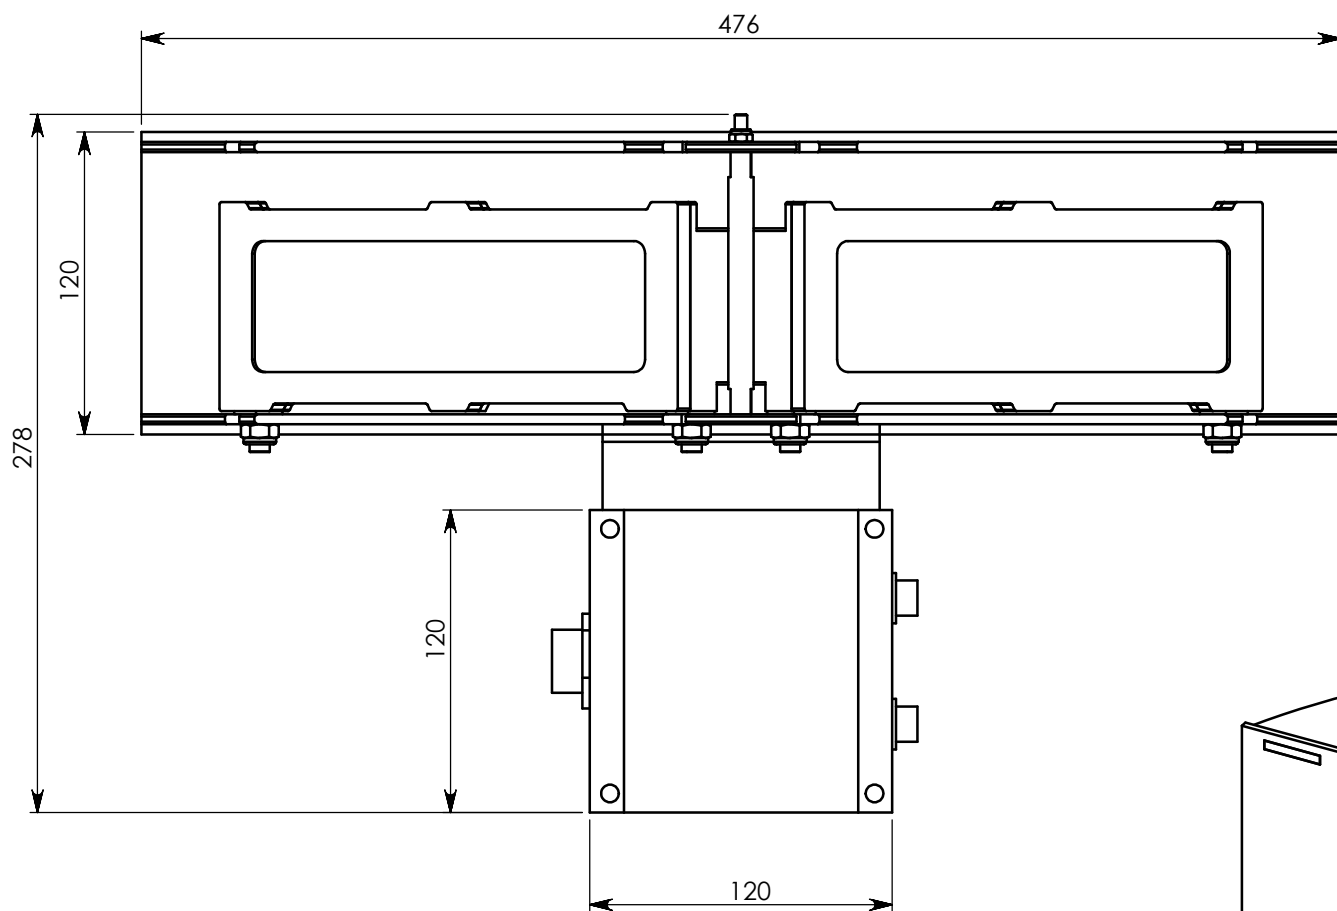

All dimensions are in mm / les dimensions sont en mm

FRONT VIEW / VUE DE FACE

UP VIEW / VUE DE DESSUS

6 HOLES FOR M8 SCREWS
6 TROUS POUR VIS M8

2 HOLES FOR M12 SCREWS
2 TROUS POUR VIS M12

Ce document est la propriété d'OBSTA. Il ne peut être reproduit ou communiqué à des tiers sans l'autorisation écrite d'OBSTA.

INDICE	DATE	NATURE DE LA MODIFICATION							
OBSTA Usine de Reims		OUTLINE AND MOUNTING DIMENSIONS FOR OBSTAFLASH LED 120° DIMENSIONS ET COTES POUR MONTAGE OBSTAFLASH LED 120°							
3, Impasse de la blanchisserie BP 56 51052 REIMS CEDEX (France) Tel.: 03.26.85.74.00 Fax.: 03.26.85.74.30		CODE:			PLAN: CO1610				
		ECHELLE: 1/3		TOLERANCES GENERALES :		MATIERE :		ANNULE ET REMPLACE:	
REPERE DESSIN :	DESSINE PAR:	DATE:	VERIFIE PAR:	DATE:	VISA:	APPROUVE PAR:	DATE:	VISA:	
CO1610	V Lapauw	19/02/16				H Burgaud	19/02/16		