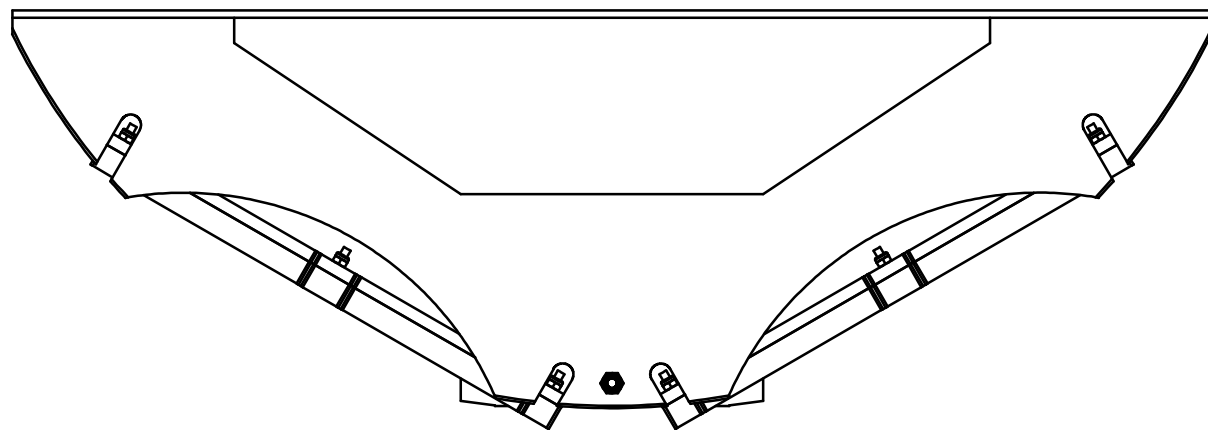

All dimensions are in mm / les dimensions sont en mm

FRONT VIEW / VUE DE FACE

UP VIEW / VUE DE DESSUS

6 HOLES FOR M8 SCREWS
6 TROUS POUR VIS M8

2 HOLES FOR M12 SCREWS
2 TROUS POUR VIS M12

Ce document est la propriété d'OBSTA. Il ne peut être reproduit ou communiqué à des tiers sans l'autorisation écrite d'OBSTA.

INDICE	DATE	NATURE DE LA MODIFICATION							
OBSTA Usine de Reims		OUTLINE AND MOUNTING DIMENSIONS FOR OBSTAFLASH LED 120° DIMENSIONS ET COTES POUR MONTAGE OBSTAFLASH LED 120°							
3, Impasse de la blanchisserie BP 56 51052 REIMS CEDEX (France) Tel.: 03.26.85.74.00 Fax.: 03.26.85.74.30		CODE:			PLAN: CO1610				
		ECHELLE: 1/3		TOLERANCES GENERALES :		MATIERE :		ANNULE ET REMPLACE:	
REPERE DESSIN :	DESSINE PAR:	DATE:	VERIFIE PAR:	DATE:	VISA:	APPROUVE PAR:	DATE:	VISA:	
CO1610	V Lapauw	19/02/16				H Burgaud	19/02/16		