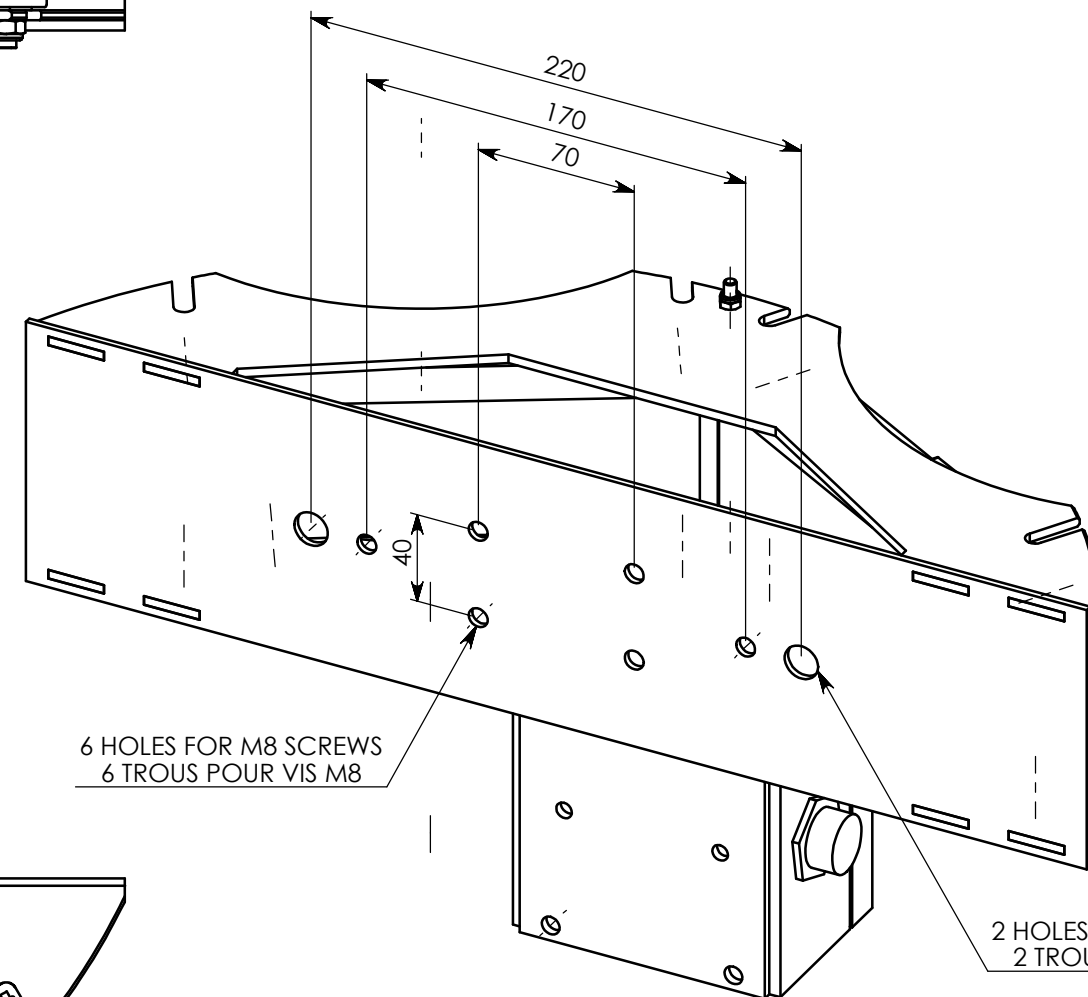

All dimensions are in mm / les dimensions sont en mm

FRONT VIEW / VUE DE FACE

UP VIEW / VUE DE DESSUS

6 HOLES FOR M8 SCREWS
6 TROUS POUR VIS M8

2 HOLES FOR M12 SCREWS
2 TROUS POUR VIS M12

Ce document est la propriété d'OBSTA. Il ne peut être reproduit ou communiqué à des tiers sans l'autorisation écrite d'OBSTA.

INDICE	DATE	NATURE DE LA MODIFICATION							
OBSTA Usine de Reims		OUTLINE AND MOUNTING DIMENSIONS FOR OBSTAFLASH LED 120° DIMENSIONS ET COTES POUR MONTAGE OBSTAFLASH LED 120°							
3, Impasse de la blanchisserie BP 56 51052 REIMS CEDEX (France) Tel.: 03.26.85.74.00 Fax.: 03.26.85.74.30		CODE:			PLAN: CO1610				
		ECHELLE: 1/3		TOLERANCES GENERALES :		MATIERE :		ANNULE ET REMPLACE:	
REPERE DESSIN :	DESSINE PAR:	DATE:	VERIFIE PAR:	DATE:	VISA:	APPROUVE PAR:	DATE:	VISA:	
CO1610	V Lapauw	19/02/16				H Burgaud	19/02/16		