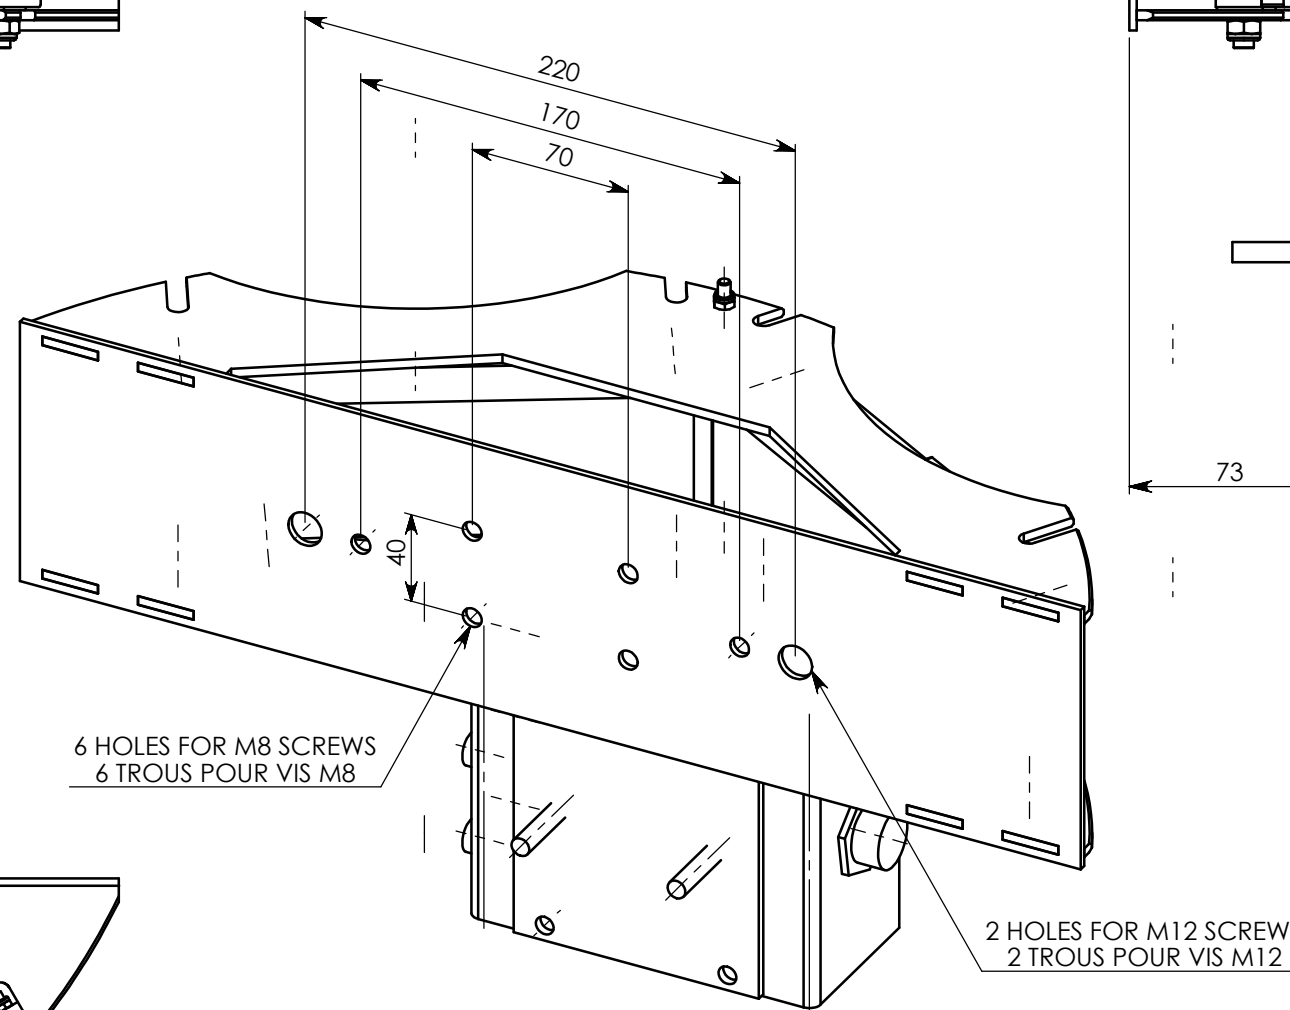

All dimensions are in mm / les dimensions sont en mm

FRONT VIEW / VUE DE FACE

UP VIEW / VUE DE DESSUS

6 HOLES FOR M8 SCREWS  
6 TROUS POUR VIS M8

2 HOLES FOR M12 SCREWS  
2 TROUS POUR VIS M12

INDICE	DATE	NATURE DE LA MODIFICATION							
OBSTA		OUTLINE AND MOUNTING DIMENSIONS FOR OBSTAFLASH LED 120° DIMENSIONS ET COTES POUR MONTAGE OBSTAFLASH LED 120°							
3, Impasse de la blanchisserie BP 56 51052 REIMS CEDEX (France) Tel.: 03.26.85.74.00 Fax.: 03.26.85.74.30		CODE:			PLAN: CO1546				
		ECHELLE: 1/3		TOLERANCES GENERALES :		MATIERE :		ANNULE ET REMPLACE:	
REPERE DESSIN :	DESSINE PAR:	DATE:	VERIFIE PAR:	DATE:	VISA:	APPROUVE PAR:	DATE:	VISA:	
CO1546	V Lapauw	05/11/15				H Burgaud	05/11/15		