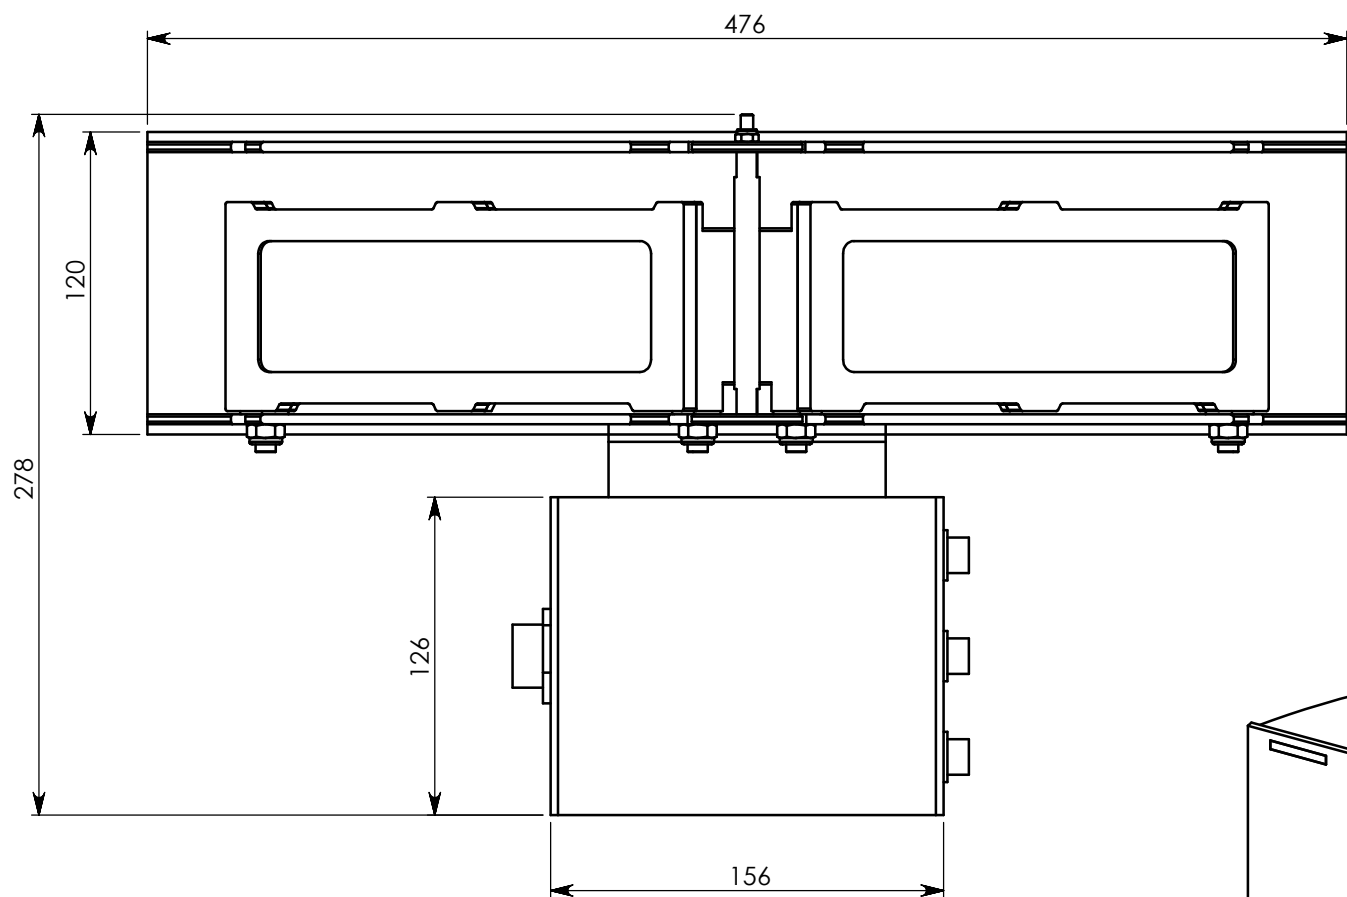

All dimensions are in mm / les dimensions sont en mm

FRONT VIEW / VUE DE FACE

UP VIEW / VUE DE DESSUS

6 HOLES FOR M8 SCREWS  
6 TROUS POUR VIS M8

2 HOLES FOR M12 SCREWS  
2 TROUS POUR VIS M12

INDICE	DATE	NATURE DE LA MODIFICATION							
OBSTA		OUTLINE AND MOUNTING DIMENSIONS FOR OBSTAFLASH LED 120° DIMENSIONS ET COTES POUR MONTAGE OBSTAFLASH LED 120°							
3, Impasse de la blanchisserie BP 56 51052 REIMS CEDEX (France) Tel.: 03.26.85.74.00 Fax.: 03.26.85.74.30		CODE:			PLAN: CO1546				
		ECHELLE: 1/3		TOLERANCES GENERALES :		MATIERE :		ANNULE ET REMPLACE:	
REPERE DESSIN :	DESSINE PAR:	DATE:	VERIFIE PAR:	DATE:	VISA:	APPROUVE PAR:	DATE:	VISA:	
CO1546	V Lapauw	05/11/15				H Burgaud	05/11/15		