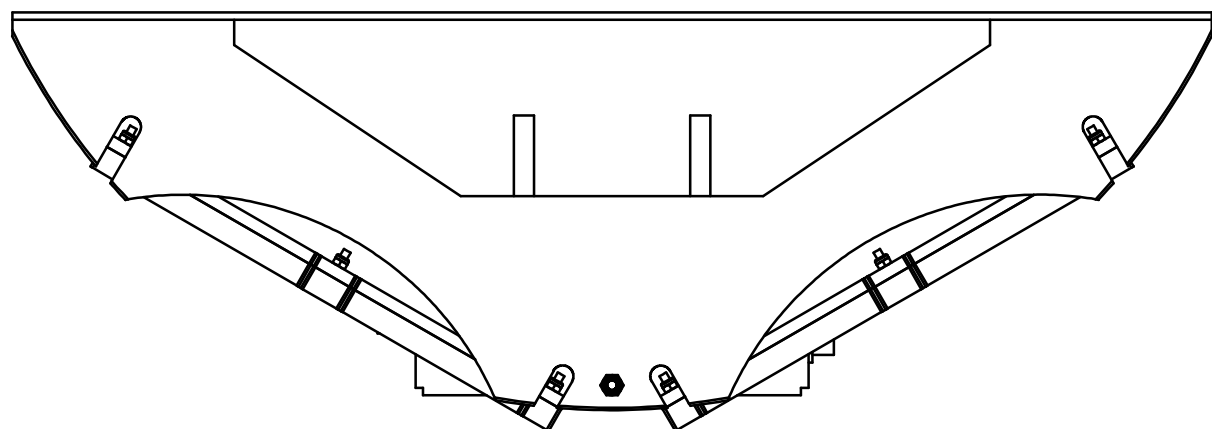

All dimensions are in mm / les dimensions sont en mm

FRONT VIEW / VUE DE FACE

UP VIEW / VUE DE DESSUS

6 HOLES FOR M8 SCREWS  
6 TROUS POUR VIS M8

2 HOLES FOR M12 SCREWS  
2 TROUS POUR VIS M12

INDICE	DATE	NATURE DE LA MODIFICATION							
OBSTA		OUTLINE AND MOUNTING DIMENSIONS FOR OBSTAFLASH LED 120° DIMENSIONS ET COTES POUR MONTAGE OBSTAFLASH LED 120°							
3, Impasse de la blanchisserie BP 56 51052 REIMS CEDEX (France) Tel.: 03.26.85.74.00 Fax.: 03.26.85.74.30		CODE:			PLAN: CO1546				
		ECHELLE: 1/3		TOLERANCES GENERALES :		MATIERE :		ANNULE ET REMPLACE:	
REPERE DESSIN :	DESSINE PAR:	DATE:	VERIFIE PAR:	DATE:	VISA:	APPROUVE PAR:	DATE:	VISA:	
CO1546	V Lapauw	05/11/15				H Burgaud	05/11/15		