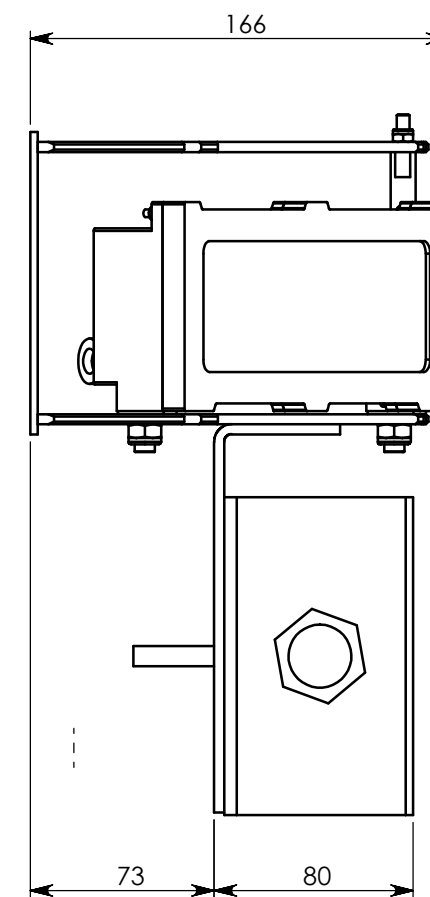

All dimensions are in mm / les dimensions sont en mm

FRONT VIEW / VUE DE FACE

UP VIEW / VUE DE DESSUS

6 HOLES FOR M8 SCREWS  
6 TROUS POUR VIS M8

2 HOLES FOR M12 SCREWS  
2 TROUS POUR VIS M12

INDICE	DATE	NATURE DE LA MODIFICATION							
OBSTA		OUTLINE AND MOUNTING DIMENSIONS FOR OBSTAFLASH LED 120° DIMENSIONS ET COTES POUR MONTAGE OBSTAFLASH LED 120°							
3, Impasse de la blanchisserie BP 56 51052 REIMS CEDEX (France) Tel.: 03.26.85.74.00 Fax.: 03.26.85.74.30		CODE:			PLAN: CO1546				
		ECHELLE: 1/3		TOLERANCES GENERALES :		MATIERE :		ANNULE ET REMPLACE:	
REPERE DESSIN :	DESSINE PAR:	DATE:	VERIFIE PAR:	DATE:	VISA:	APPROUVE PAR:	DATE:	VISA:	
CO1546	V Lapauw	05/11/15				H Burgaud	05/11/15		