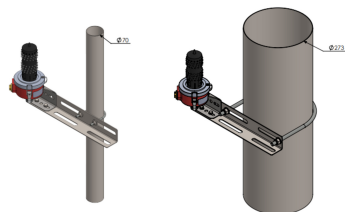

### *Pièce détachée pour feu obsta à diodes lumineuses*

Équerre + U-bolt de fixation sur un tube

- d'une balise basse intensité NAVILITE avec équerre code 113920
- ou d'une balise NAVILITE à base rouge avec équerre code 113928
- ou d'une cellule photoélectrique avec équerre code 113927
- ou d'un boîtier de raccordement code 113948

Le kit comprends les écrous et rondelles de l'U-bolt.

Prévoir les vis et écrous pour fixer la lampe et son support sur l'équerre

Caractéristiques Mécaniques	
Diamètre du tube	139mm
Poids	1.7 kg