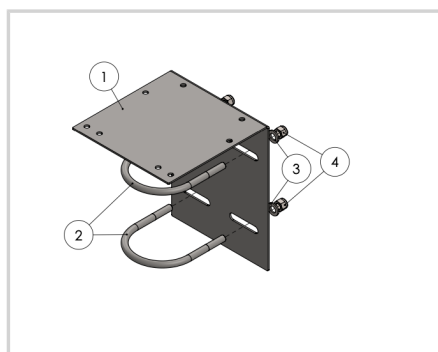

Fixation OFC

Equerre + U-bolt de fixation sur tube vertical

- d'une balise moyenne intensité OFC

Le kit comprends les écrous et rondelles des 2 U-bolts.

Prévoir les vis et écrous pour fixer la lampe sur l'équerre

Caractéristiques Mécaniques

Diamètre du tube	60 mm
------------------	-------