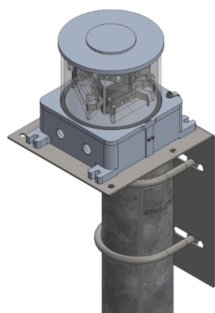

Fixation OFC

Equerre + U-bolt de fixation sur tube vertical

- d'une balise moyenne intensité OFC

Le kit comprends les écrous et rondelles des 2 U-bolts.

Prévoir les vis et écrous pour fixer la lampe sur l'équerre

Caractéristiques Mécaniques

Diamètre du tube	60 mm
------------------	-------