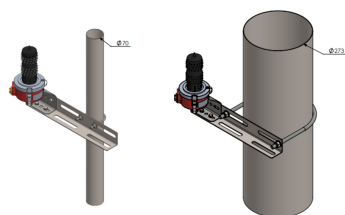

### *Pièce détachée pour feu obsta à diodes lumineuses*

Équerre + U-bolt de fixation sur un tube

- d'une balise basse intensité NAVILITE avec équerre code 113920
- ou d'une balise NAVILITE à base rouge avec équerre code 113928
- ou d'une cellule photoélectrique avec équerre code 113927
- ou d'un boîtier de raccordement code 113948

Le kit comprends les écrous et rondelles de l'U-bolt.

Prévoir les vis et écrous pour fixer la lampe et son support sur l'équerre

Caractéristiques Mécaniques	
Diamètre du tube	194mm
Poids	1.7 kg