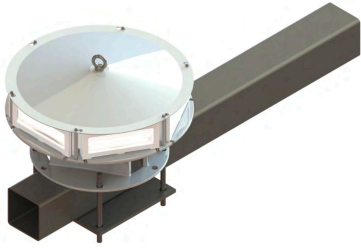

*Holder for OFI360*

OFI360 bracket for horizontal bracket

#### Mechanical Characteristics

Weight	2 kg
--------	------