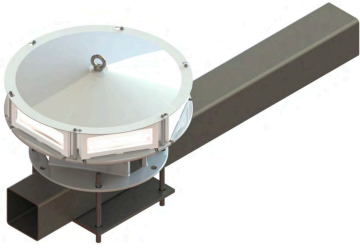

Fixation OFI360

Potence de fixation pour cornière horizontale pour balise OFI360

Caractéristiques Mécaniques

Poids	2 kg
-------	------