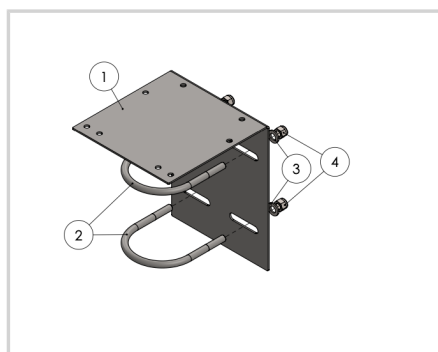

Fixation OFC

Equerre + U-bolt de fixation sur tube vertical

- d'une balise moyenne intensité OFC

Le kit comprends les écrous et rondelles des 2 U-bolts.

Prévoir les vis et écrous pour fixer la lampe sur l'équerre

Caractéristiques Mécaniques	
Diamètre du tube	89mm