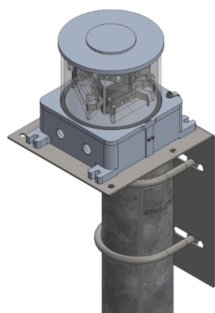

Fixation OFC

Equerre + U-bolt de fixation sur tube vertical

- d'une balise moyenne intensité OFC

Le kit comprends les écrous et rondelles des 2 U-bolts.

Prévoir les vis et écrous pour fixer la lampe sur l'équerre

Caractéristiques Mécaniques	
Diamètre du tube	89mm