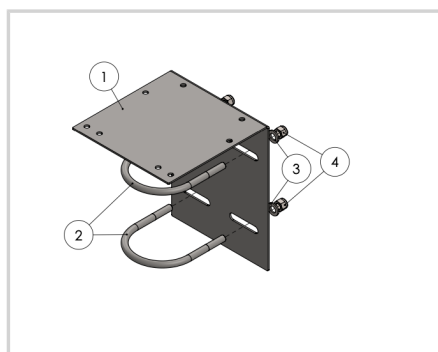

## Fixation OFC

Equerre + U-bolt de fixation sur tube vertical

- d'une balise moyenne intensité OFC

Le kit comprends les écrous et rondelles des 2 U-bolts.

Prévoir les vis et écrous pour fixer la lampe sur l'équerre

Caractéristiques Mécaniques	
Diamètre du tube	76mm