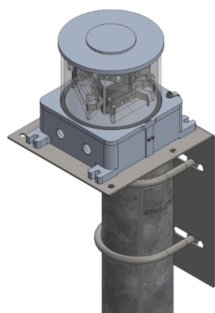

## Fixation OFC

Equerre + U-bolt de fixation sur tube vertical

- d'une balise moyenne intensité OFC

Le kit comprends les écrous et rondelles des 2 U-bolts.

Prévoir les vis et écrous pour fixer la lampe sur l'équerre

Caractéristiques Mécaniques	
Diamètre du tube	76mm