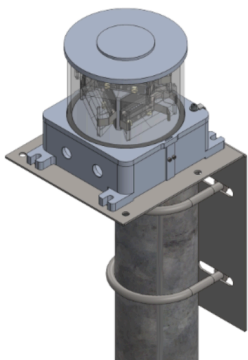

Fixation OFC

- ✦ Potence de fixation pour tube de diamètre 114 à 152mm maximum (existe aussi avec d'autres plages de diamètre, nous consulter)
- ✦ Permet de fixer sur un tube vertical les balises OFC