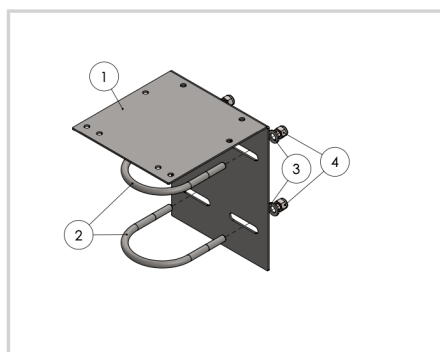

Fixation OFC

Equerre + U-bolt de fixation sur tube vertical

- d'une balise moyenne intensité OFC

Le kit comprends les écrous et rondelles des 2 U-bolts.

Prévoir les vis et écrous pour fixer la lampe sur l'équerre

Caractéristiques Mécaniques

Diamètre du tube	114 mm
------------------	--------