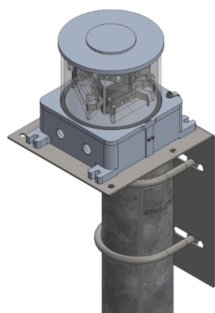

Fixation OFC

Équerre + U-bolt de fixation sur tube vertical

- d'une balise moyenne intensité OFC

Le kit comprends les écrous et rondelles des 2 U-bolts.

Prévoir les vis et écrous pour fixer la lampe sur l'équerre

Caractéristiques Mécaniques

Diamètre du tube	114 mm
------------------	--------