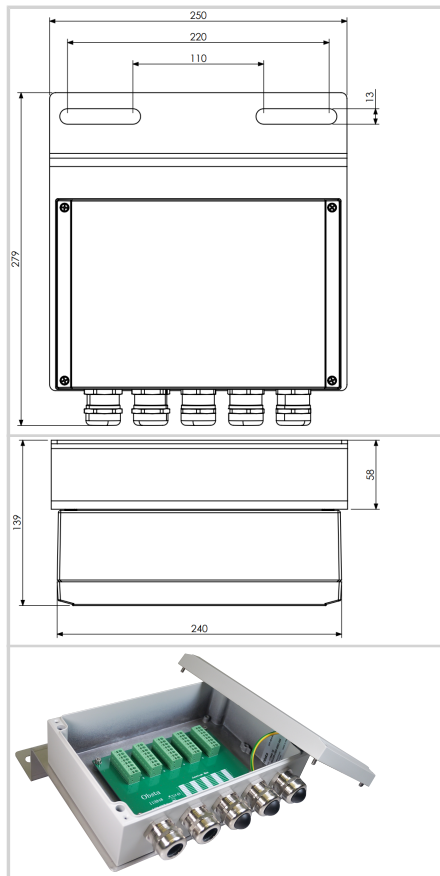

Boîtier de dérivation pré-câblé en aluminium peint permettant le raccordement de 5 câbles de 8 fils maximum

- 5 borniers de raccordement à ressort pour alimentation et alarme

Caractéristiques Mécaniques	
Classe IP	IP66
Dimensions	240 x 160 x 85 mm
Poids	300g
Diamètre des presse-étoupes	10-16mm
Section des fils	de 1 à 2,5 mm ² (cosse longue)