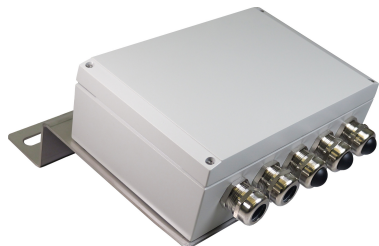

Boîtier de dérivation pré-câblé en aluminium peint permettant le raccordement de 5 câbles de 8 fils maximum

- 5 borniers de raccordement à ressort pour alimentation et alarme

Caractéristiques Mécaniques	
Classe IP	IP66
Dimensions	240 x 160 x 85 mm
Poids	300g
Diamètre des presse-étoupes	10-16mm
Section des fils	de 1 à 2,5 mm ² (cosse longue)