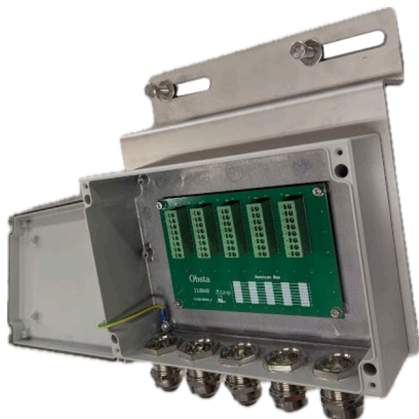

Boîtier de dérivation pré-câblé en aluminium peint permettant le raccordement de 5 câbles de 8 fils maximum

✦ 5 borniers de raccordement à ressort pour alimentation et alarme

Caractéristiques Mécaniques	
Classe IP	IP66
Dimensions	240 x 160 x 85 mm
Poids	0.3 Kg
Diamètre des presse-étoupes	10-16mm
Section des fils	de 1 à 2,5 mm <sup>2</sup> (cosse longue)