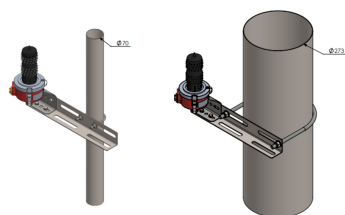

### *Pièce détachée pour feu obsta à diodes lumineuses*

Équerre + U-bolt de fixation sur un tube

- d'une balise basse intensité NAVILITE avec équerre code 113920
- ou d'une balise NAVILITE à base rouge avec équerre code 113928
- ou d'une cellule photoélectrique avec équerre code 113927
- ou d'un boîtier de raccordement code 113948

Le kit comprends les écrous et rondelles de l'U-bolt.

Prévoir les vis et écrous pour fixer la lampe et son support sur l'équerre

Caractéristiques Mécaniques	
Diamètre du tube	273 mm
Poids	4.2 kg