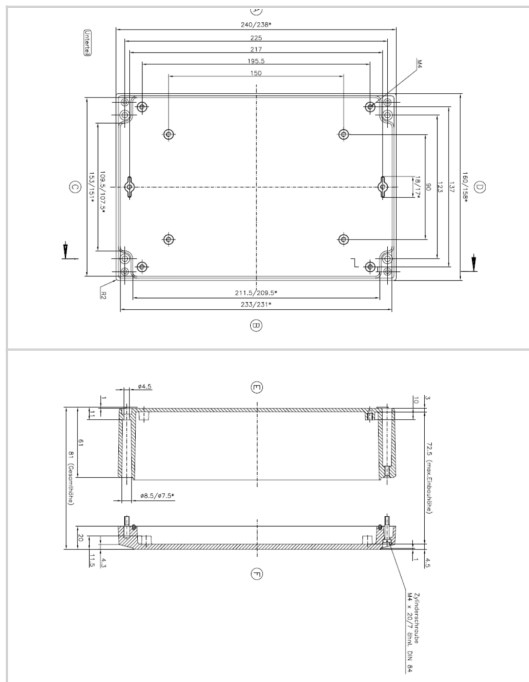

Boîtier de dérivation pré-câblé en aluminium peint permettant le raccordement de 4 balises nocturnes avec relais assurant le fonctionnement de nuit uniquement et l'alarme des lampes coupée en mode jour

- ✦ 5 borniers de raccordement à ressort pour raccordement lampe, signal jour/nuit et renvoi d'alarme

Caractéristiques Mécaniques	
Classe IP	IP66
Dimensions	240 x 160 mm
Poids	0.3 Kg
Diamètre des presse-étoupes	10-16mm
Section des fils	de 1 à 2,5 mm ² (cosse longue)