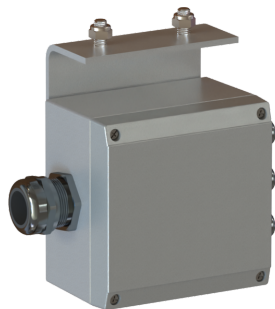

OFP-JB-R-6M16-M32 [P/N: 113753B]

Boitier de raccordement permettant le raccordement jusqu'à 6 projecteurs rouges (ou bien 3 balises OFP-120-R-X) à une alimentation obsta

➤ Fourni avec équerre de fixation sous la balise

Caractéristiques Mécaniques

Poids

1.34 kg