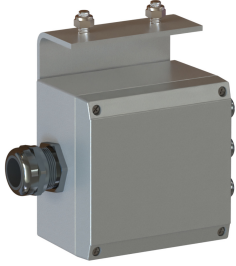

Boîtier de raccordement permettant le raccordement 2 ou 3 projecteurs bi-couleur à une alimentation obsta

- Fourni avec équerre de fixation

Caractéristiques Mécaniques

Poids	1.34 kg
-------	---------