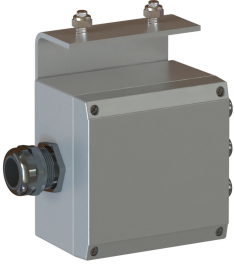

*Boîtier de raccordement permettant le raccordement 2 ou 3 projecteurs bi-couleur à une alimentation obsta*

- Fourni avec équerre de fixation

### Caractéristiques Mécaniques

Matière boîtier	Acier RAL7032
Poids	1.34 kg