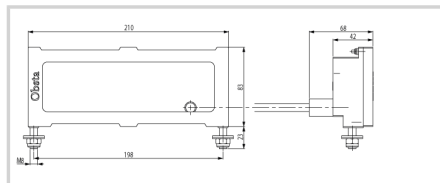

Pièce détachée pour feu obsta à diodes lumineuses

- projecteur bi-couleur avec câble moulé à raccorder sur alimentation OBSTA

Option longueur câble : 4 mètres

Caractéristiques Mécaniques

Câblage	Sur fils dénudés
Poids	1.2 kg