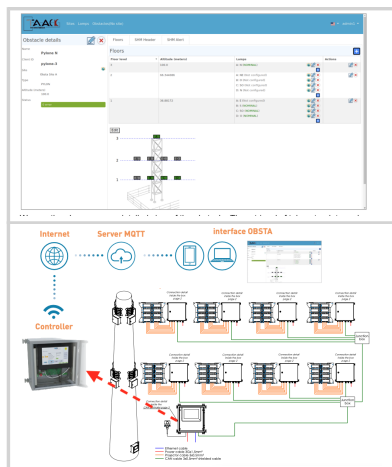

Interface web de surveillance du balisage aérien pour les clients et administrateurs Obsta

Ce service comprends :

- un accès à notre interface web sécurisé monitoring.taack.com
- un ou plusieurs contrôleur(s) OFH-CTR-CAN code 114803 relié(s) à des feux diurne et nocturne de type haute intensité et/ou moyenne intensité bi-couleur
- un ou plusieurs contrôleur OBSTALINK code 114800 relié(s) à des feux de type moyenne intensité et/ou basse intensité

OBSTA diagnostic

Fonctionnalités disponibles :

- Organise vos sites de façon centralisée
- Aperçu de toutes les lampes de chaque contrôleur
- Etat détaillé de chaque lampe (projecteur, mode, synchronisation etc) avec graphique d'humidité, température (feux diurnes et nocturnes uniquement)
- Création automatique de l'obstacle à la première connexion
- Stockage de l'historique des données de télémétrie reçue
- En option, définition des seuils d'alarmes et envoi de notification par mail