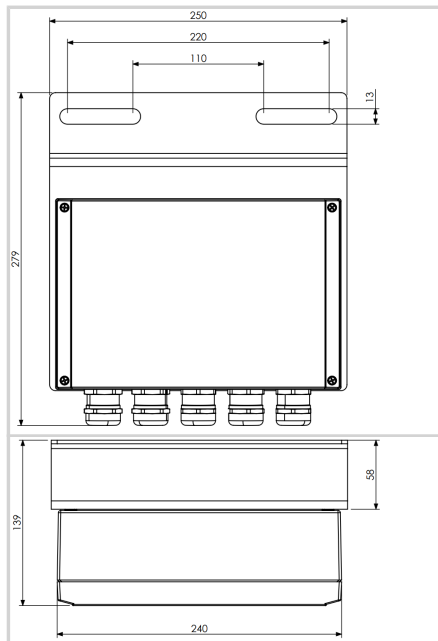

Boîtier de dérivation pré-câblé en aluminium peint permettant le raccordement de 5 câbles de 8 fils maximum

- 5 borniers de raccordement à ressort pour alimentation et alarme

Caractéristiques Mécaniques	
Classe IP	IP66
Dimensions	240 x 160 x 85 mm
Poids	1 kg
Diamètre des presse-étoupes	10-16mm
Section des fils	de 1 à 2,5 mm ² (cosse longue)