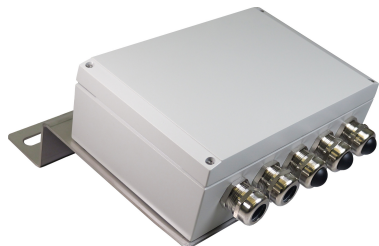

Boîtier de dérivation pré-câblé en aluminium peint permettant le raccordement de 5 câbles de 8 fils maximum

- 5 borniers de raccordement à ressort pour alimentation et alarme

Caractéristiques Mécaniques	
Classe IP	IP66
Dimensions	240 x 160 x 85 mm
Poids	1 kg
Diamètre des presse-étoupes	10-16mm
Section des fils	de 1 à 2,5 mm ² (cosse longue)