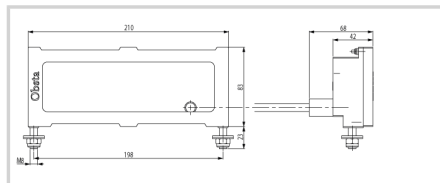

## Pièce détachée pour feu obsta à diodes lumineuses

- projecteur bi-couleur avec câble moulé à raccorder sur alimentation OBSTA

Option longueur câble moulé : 3m

### Caractéristiques Mécaniques

Câblage	Sur fils dénudés
Poids	1.2 kg