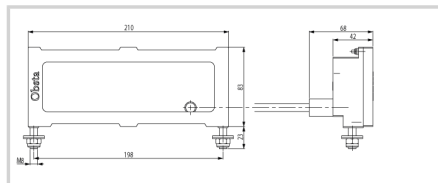

Pièce détachée pour feu obsta à diodes lumineuses

- projecteur bi-couleur avec câble moulé à raccorder sur alimentation OBSTA

Option longueur câble moulé : 3m

Caractéristiques Mécaniques

Câblage	Sur fils dénudés
Poids	1.2 kg