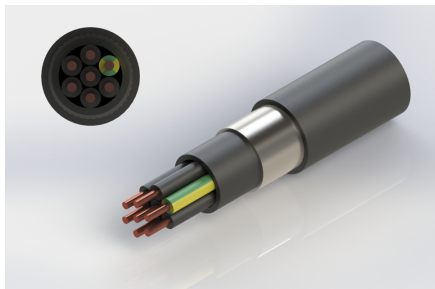

Câble de liaison blindé pour relier un feu OFF-120-RW-JB avec une alimentation OBSTA (longueur max 100m)

Câble blindé 7G1,5 gaine PE

Caractéristiques Mécaniques

Diamètre de câble

14,2mm