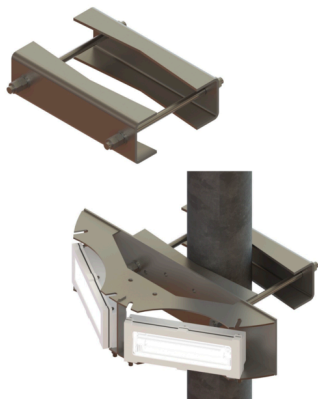

Pièce détachée pour feu obsta à diodes lumineuses

↳ Fixation pour tube ou cornière verticale d'une balise moyenne intensité obstafash OFP-120