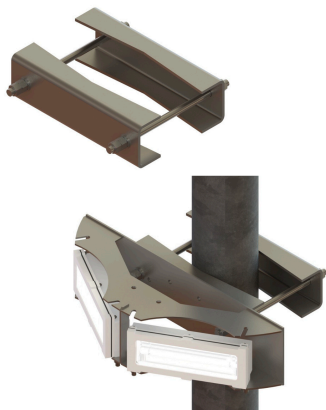

*Pièce détachée pour feu obsta à diodes lumineuses*

- Fixation pour tube ou cornière verticale d'une balise moyenne intensité obstafash OFP-120