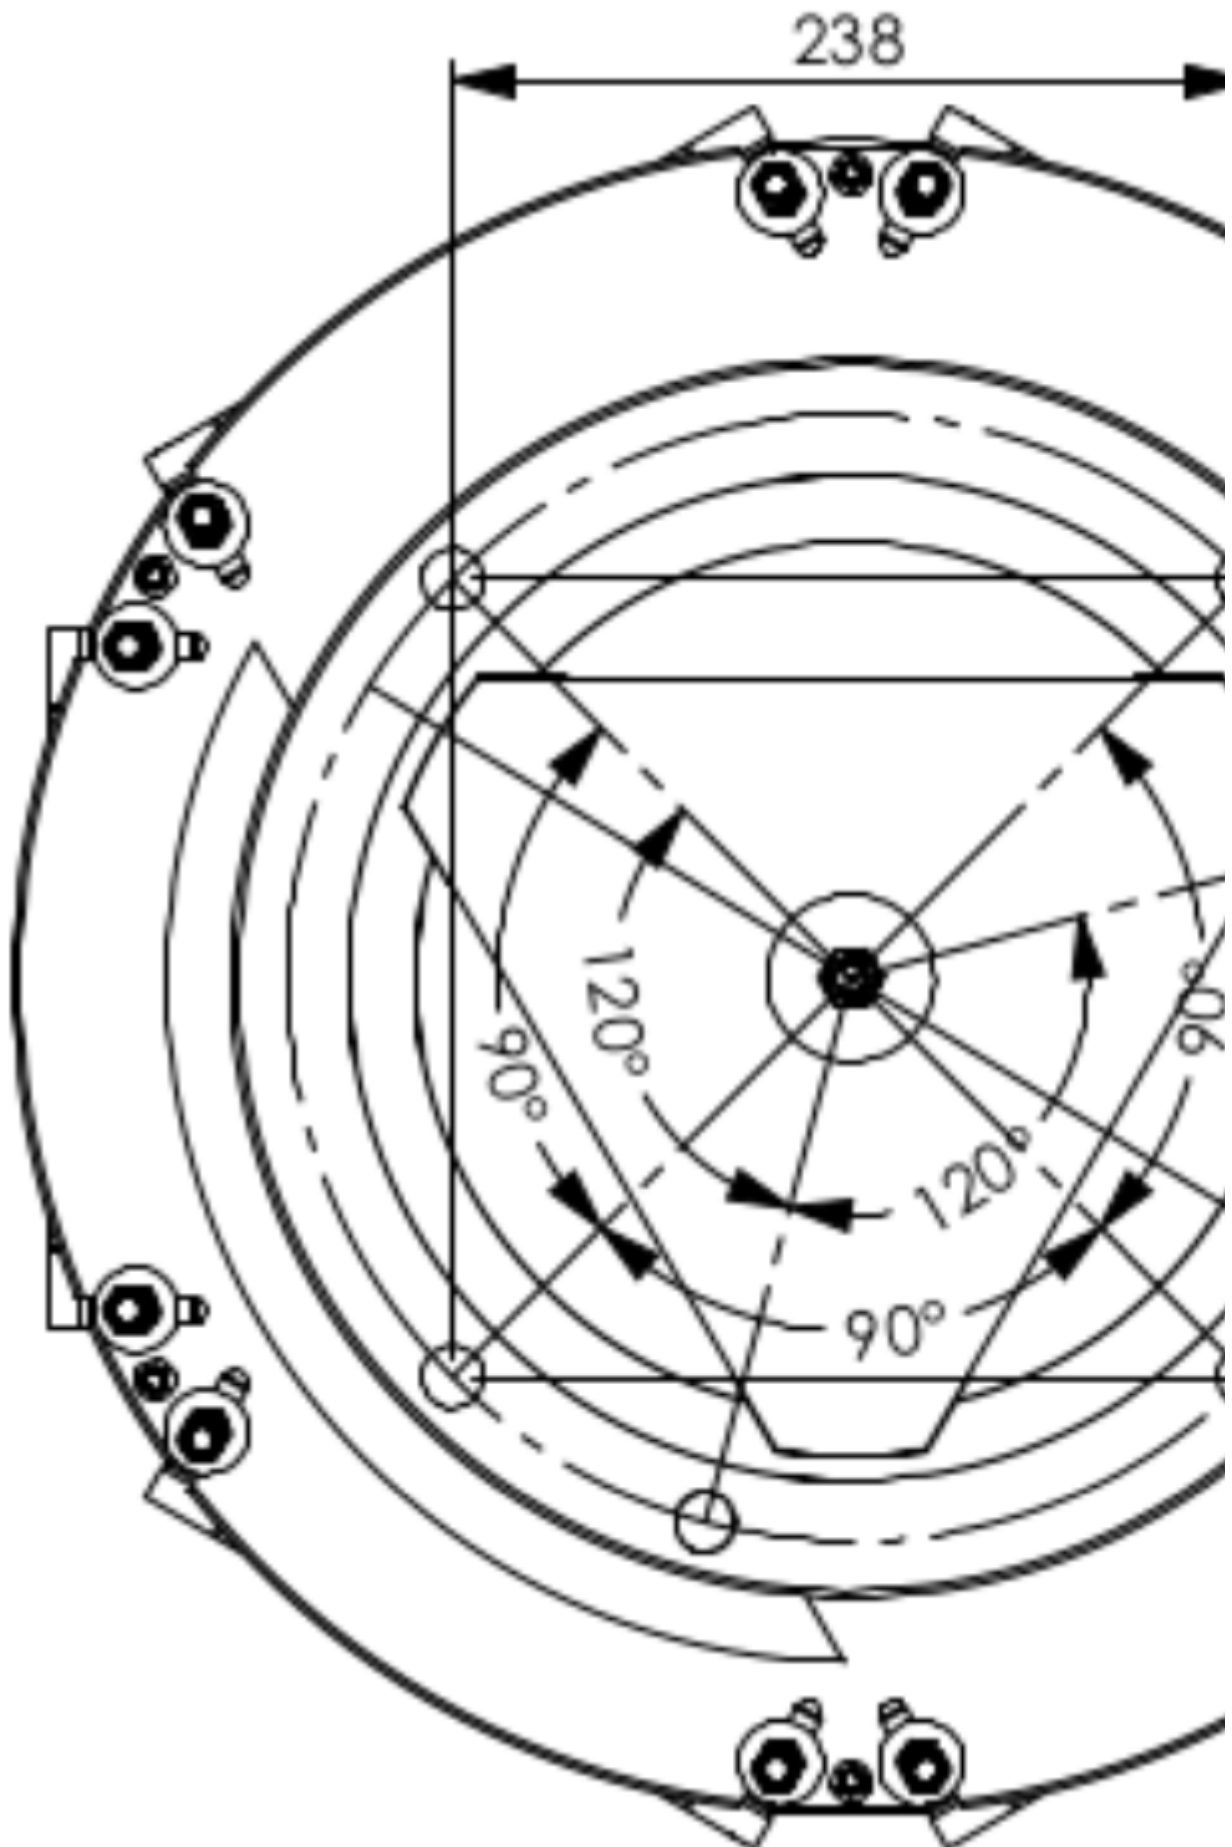

Balise moyenne intensité comprenant 6 projecteurs bi-couleur à led.  
Cette balise se raccorde avec un câble de liaison blindé 18G1,5 à une  
alimentation obsta déportée

Les dimensions sont en mm  
All dimensions are in mm

**OFF-360-RW-JB [P/N: 113731JB]**

---

*Balise moyenne intensité comprenant 6 projecteurs bi-couleur à led.  
Cette balise se raccorde avec un câble de liaison blindé 18G1,5 à une  
alimentation obsta déportée*

Balise moyenne intensité comprenant 6 projecteurs bi-couleur à led.  
Cette balise se raccorde avec un câble de liaison blindé 18G1,5 à une  
alimentation obstas déportée

**OFFP-360-RW-JB [P/N: 113731JB]**

---

*Balise moyenne intensité comprenant 6 projecteurs bi-couleur à led.  
Cette balise se raccorde avec un câble de liaison blindé 18G1,5 à une  
alimentation obsta déportée*

---