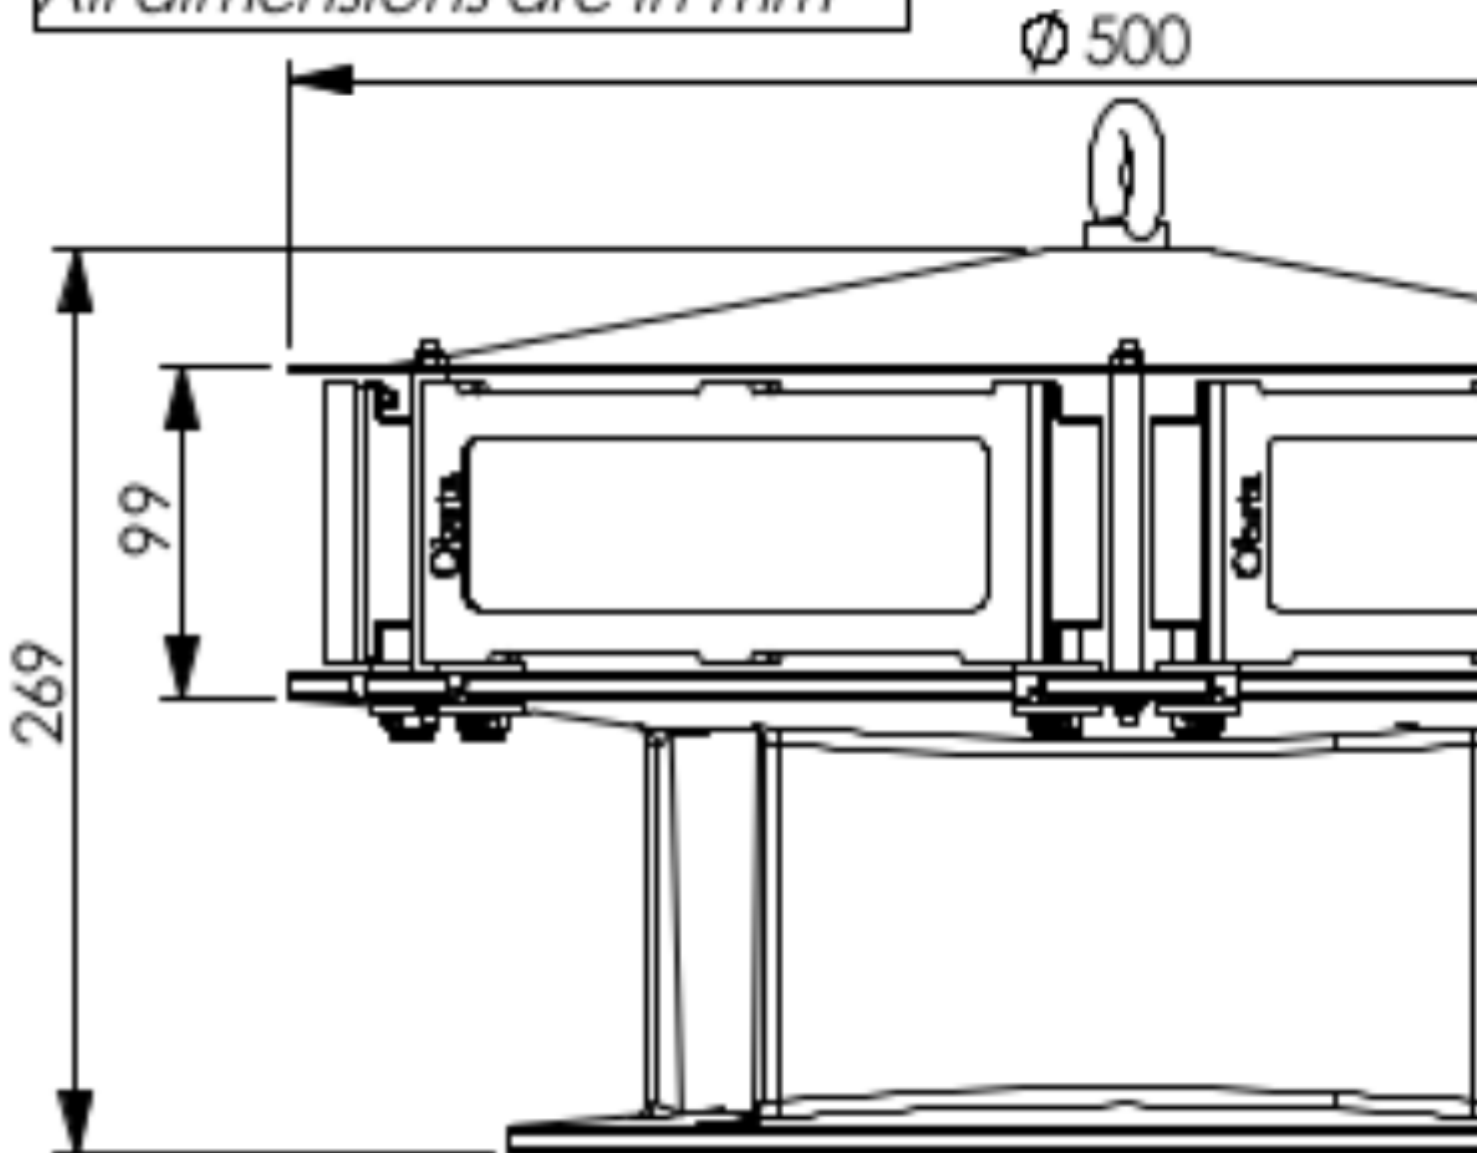

Balise moyenne intensité comprenant 6 projecteurs bi-couleur à led.  
Cette balise se raccorde avec un câble de liaison blindé 18G1,5 à une  
alimentation obsta déportée

Les dimensions sont en mm  
All dimensions are in mm

**OFF-360-RW-JB [P/N: 113731JB]**

---

*Balise moyenne intensité comprenant 6 projecteurs bi-couleur à led.  
Cette balise se raccorde avec un câble de liaison blindé 18G1,5 à une  
alimentation obsta déportée*

Balise moyenne intensité comprenant 6 projecteurs bi-couleur à led.  
Cette balise se raccorde avec un câble de liaison blindé 18G1,5 à une  
alimentation obstas déportée

**OFFP-360-RW-JB [P/N: 113731JB]**

---

*Balise moyenne intensité comprenant 6 projecteurs bi-couleur à led.  
Cette balise se raccorde avec un câble de liaison blindé 18G1,5 à une  
alimentation obsta déportée*

---