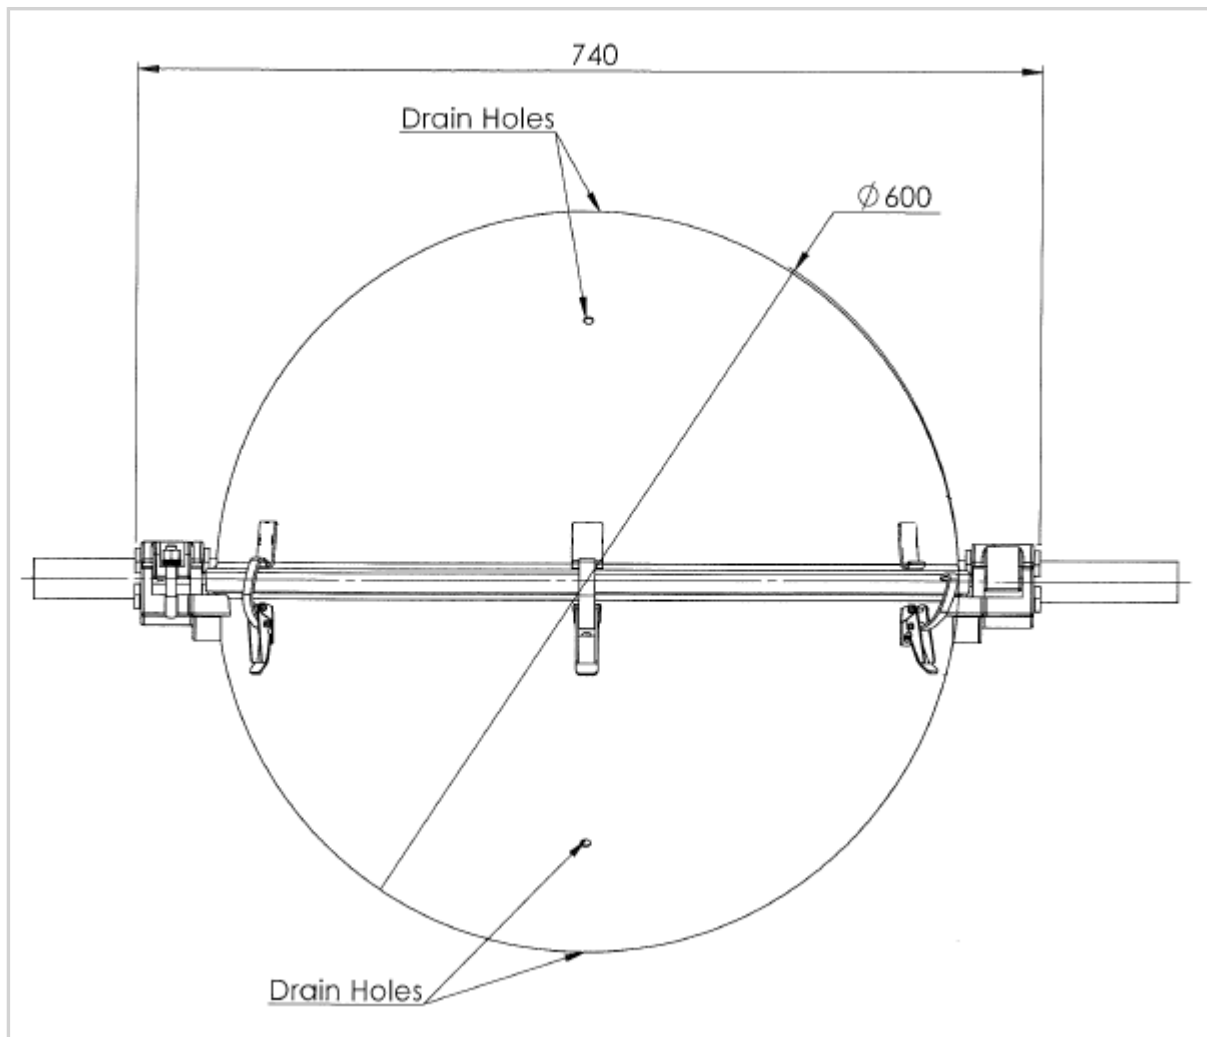

*Ces sphères de balisage sont destinées au balisage diurne des câbles aériens. Elles sont conformes aux recommandations du chapitre 6 de l'OACI (Organisation de l'Aviation Civile Internationale).*

- diamètre 600mm
- matière: aluminium
- Conçu pour câble haute te
- Montage rapide avec 2 bc

#### Caractéristiques Mécaniques

Diamètre de câble

Température maximum du câble

Couleur

Poids