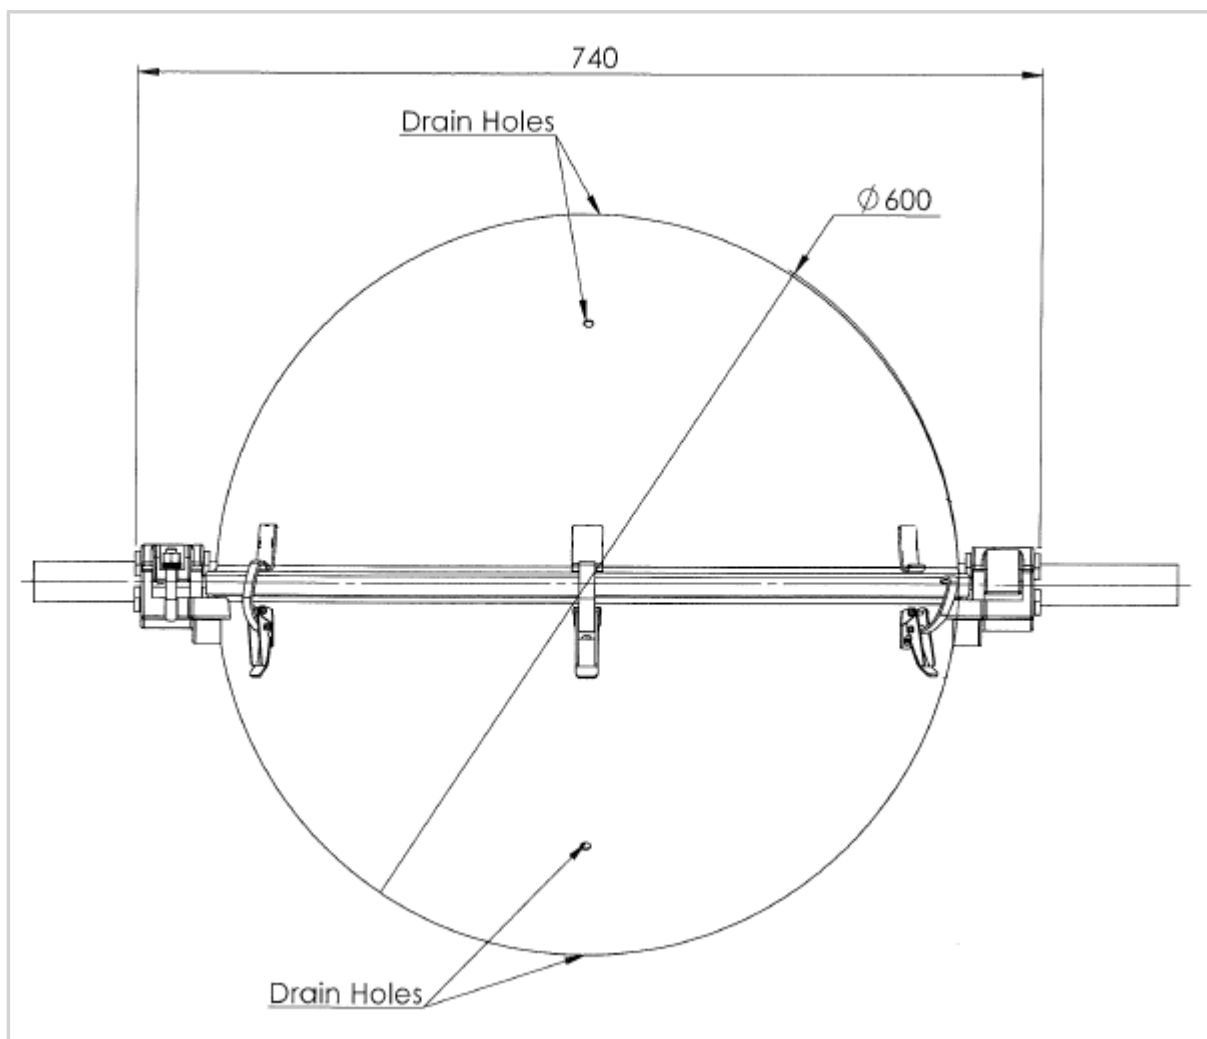

*Ces sphères de balisage sont destinées au balisage diurne des câbles aériens. Elles sont conformes aux recommandations du chapitre 6 de l'OACI (Organisation de l'Aviation Civile Internationale).*

- diamètre 600mm
- matière: aluminium
- Conçu pour câble haute te
- Montage rapide avec 2 bc

#### Caractéristiques Mécaniques

Diamètre de câble

Température maximum du câble

Couleur

Poids