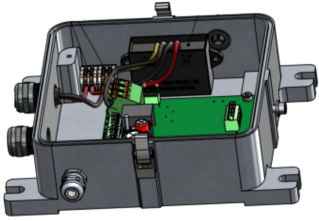

Pièce détachée pour OFC

Base OFC avec carte d'alimentation

Caractéristiques Mécaniques

Poids	2 kg
-------	------