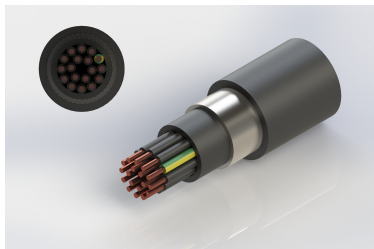

## CABLE-OFP-6P-RW [P/N: 113762SC]

*Câble de liaison blindé pour relier le boîtier de raccordement OFP-JB-8P-RW avec une alimentation déportée pour 6 projecteurs bi-couleur (longueur max 100m)*

Câble blindé 18G1,5 gaine PE

### Caractéristiques Mécaniques

Diamètre de câble	21,3mm
-------------------	--------